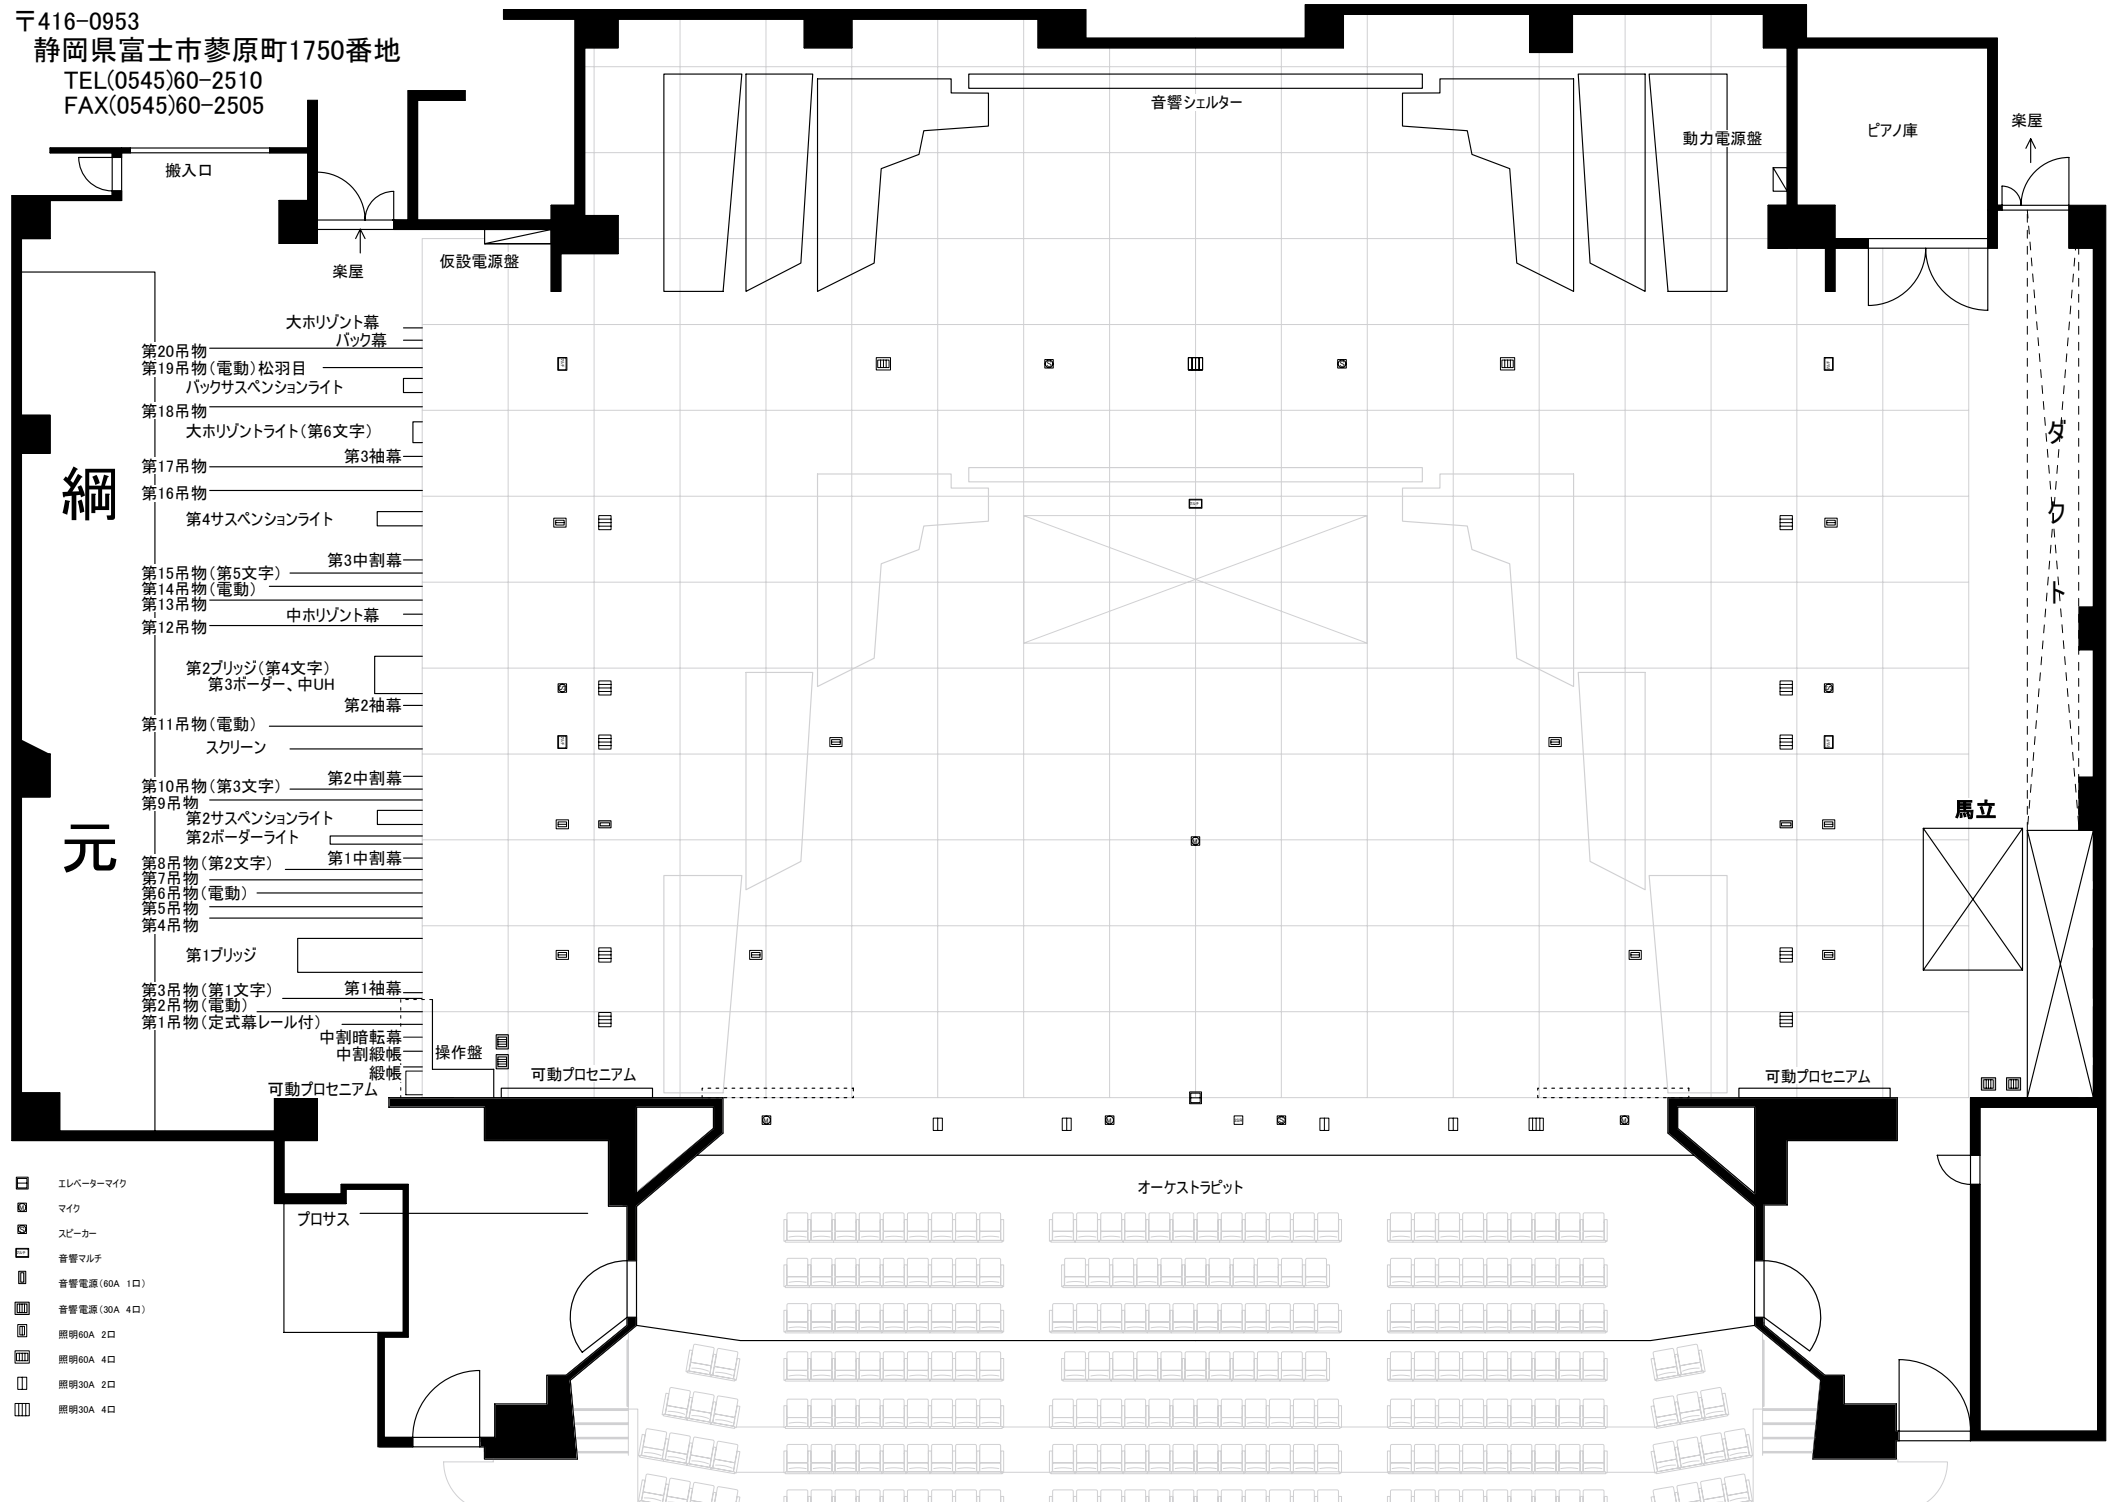

富士市文化会館 口ゼシアター (大ホール)

〒416-0953

静岡県富士市蓼原町1750番地

TEL(0545)60-2510

FAX(0545)60-2505

綱

元

- ☐ エレベーターマイク
- ⊠ マイク
- ⊡ スピーカー
- ⊞ 音響マルチ
- ⊞ 音響電源 (60A 1口)
- ⊞ 音響電源 (30A 4口)
- ⊞ 照明60A 2口
- ⊞ 照明60A 4口
- ⊞ 照明30A 2口
- ⊞ 照明30A 4口

プロサス

オーケストラピット

可動プロセアム

操作盤

可動プロセアム

可動プロセアム

馬立

ダ
ケ
タ

楽屋

ピアノ庫

動力電源盤

音響シェルター

仮設電源盤

楽屋

搬入口

大ホリゾント幕
バック幕

第20吊物

第19吊物 (電動) 松羽目

バックサスペンションライト

第18吊物

大ホリゾントライト (第6文字)

第17吊物

第3袖幕

第16吊物

第4サスペンションライト

第3中割幕

第15吊物 (第5文字)

第14吊物 (電動)

第13吊物

中ホリゾント幕

第12吊物

第2ブリッジ (第4文字)
第3ボーダー、中UH

第2袖幕

第11吊物 (電動)

スクリーン

第2中割幕

第10吊物 (第3文字)

第9吊物

第2サスペンションライト
第2ボーダーライト

第1中割幕

第8吊物 (第2文字)

第7吊物

第6吊物 (電動)

第5吊物

第4吊物

第1ブリッジ

第1袖幕

第3吊物 (第1文字)

第2吊物 (電動)

第1吊物 (定式幕レール付)

中割暗転幕

中割緞帳

緞帳

可動プロセアム

操作盤

可動プロセアム

可動プロセアム