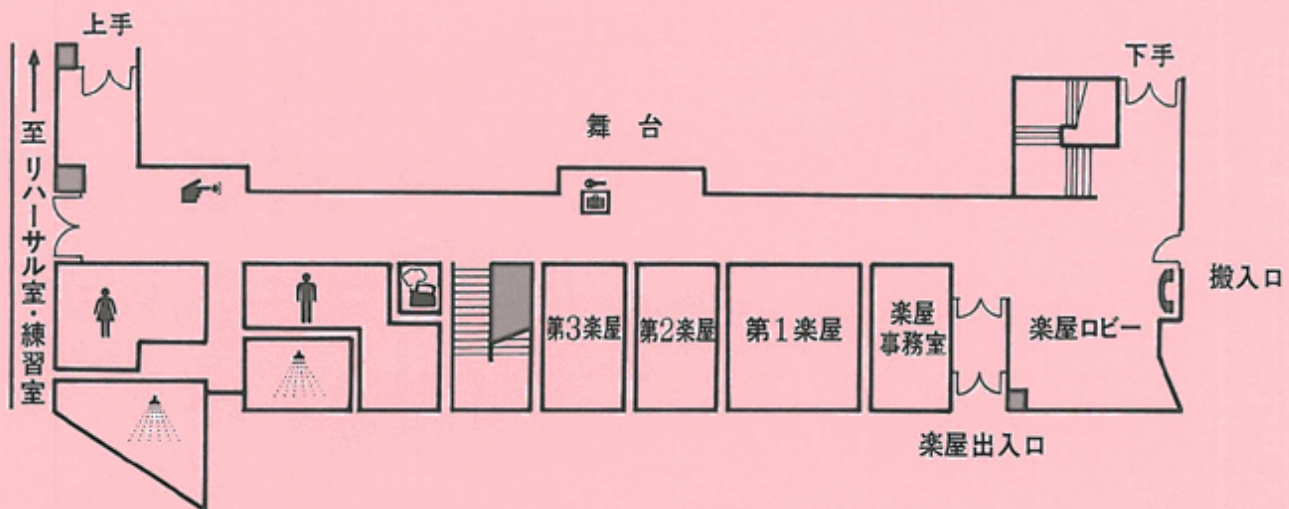

大ホール 楽屋配置図
Concert Hall Dressing Room

第1楽屋	9人
第2楽屋	2人(バス付)
第3楽屋	2人(バス付)
第4楽屋	31人
第5楽屋	20人
第6楽屋	9人(上足)

2F

1F