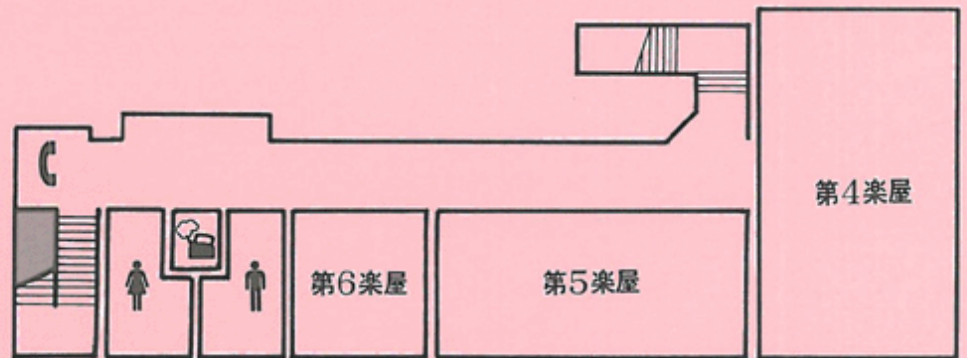

大ホール 楽屋配置図
Concert Hall Dressing Room

第1楽屋	9人
第2楽屋	2人(バス付)
第3楽屋	2人(バス付)
第4楽屋	31人
第5楽屋	20人
第6楽屋	9人(上足)

2F

1F