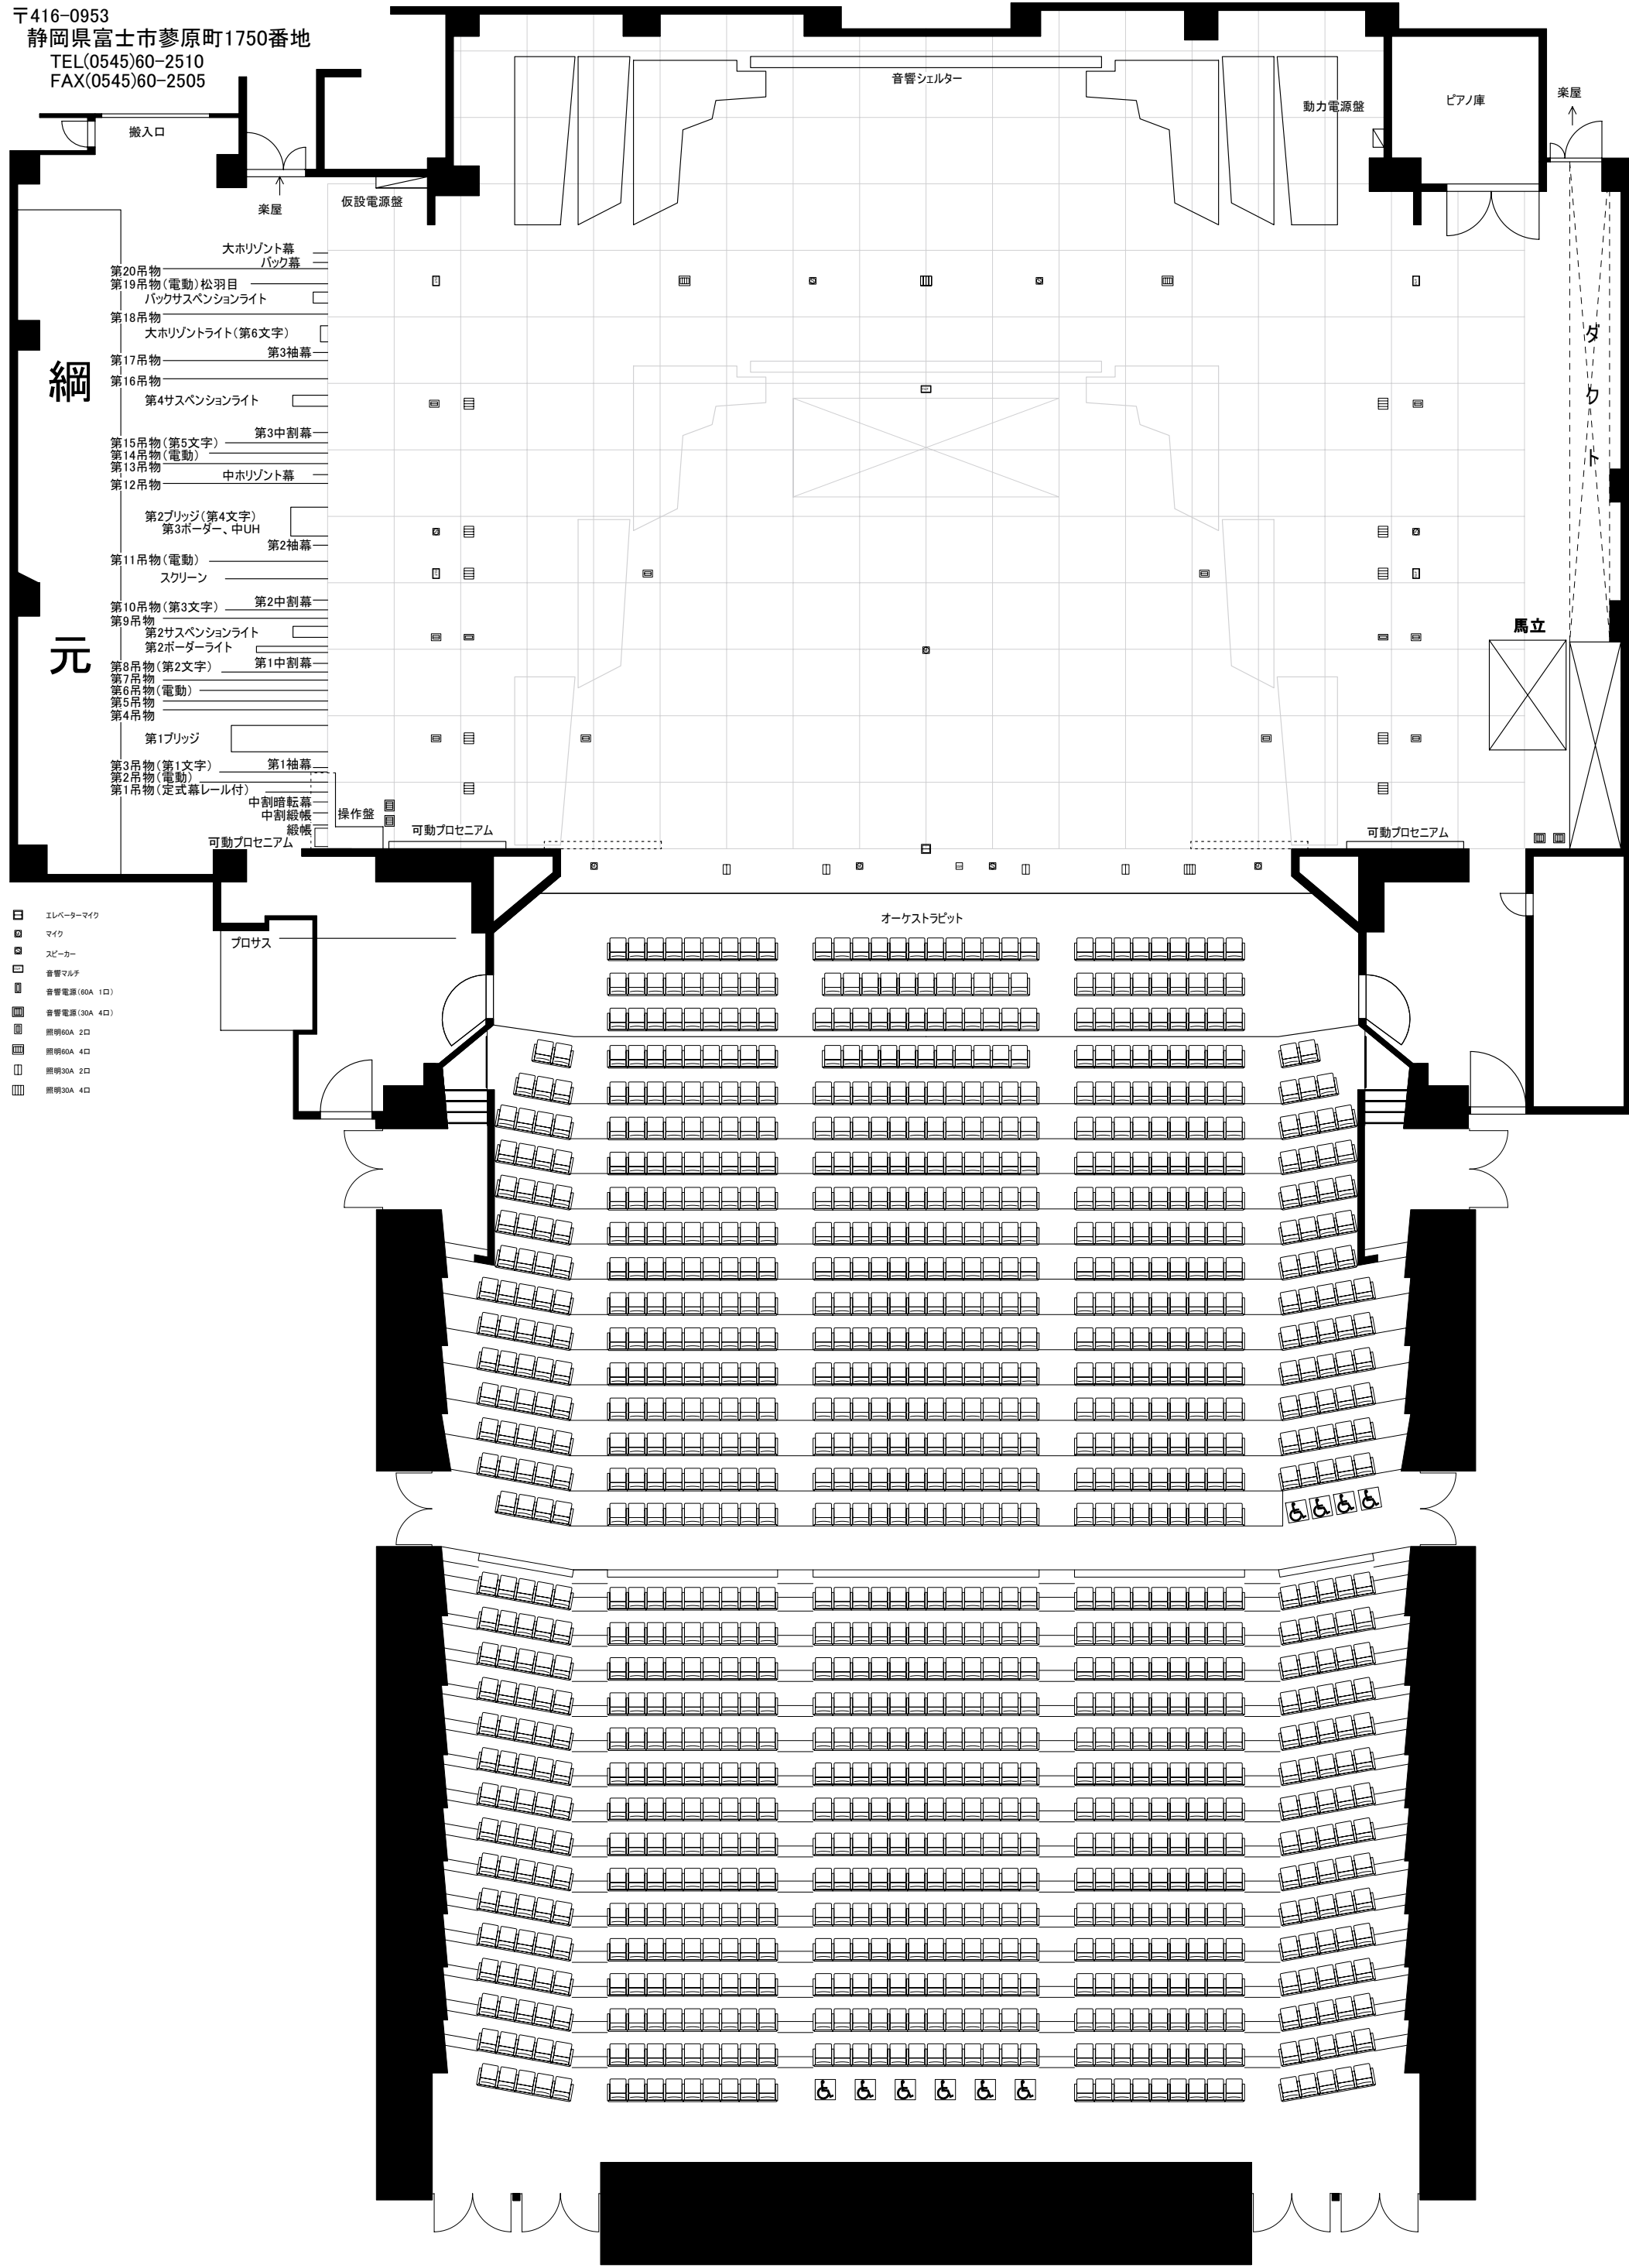

富士市文化会館 ロゼシアター (大ホール)

〒416-0953

静岡県富士市蓼原町1750番地

TEL(0545)60-2510

FAX(0545)60-2505

綱

元

- ☐ エレベーターマイク
- マイク
- ◻ スピーカー
- ◻ 音響マルチ
- ◻ 音響電源 (60A 1口)
- ◻ 音響電源 (30A 4口)
- ◻ 照明60A 2口
- ◻ 照明60A 4口
- ◻ 照明30A 2口
- ◻ 照明30A 4口

- 大水平幕 バック幕
- 第20吊物 (電動) 松羽目
- バックサスペンションライト
- 第18吊物 大水平ライト (第6文字)
- 第3袖幕
- 第17吊物
- 第16吊物 第4サスペンションライト
- 第3中割幕
- 第15吊物 (第5文字)
- 第14吊物 (電動)
- 第13吊物 中水平幕
- 第12吊物
- 第2ブリッジ (第4文字)
- 第3ボーダー、中UH
- 第2袖幕
- 第11吊物 (電動) スクリーン
- 第10吊物 (第3文字) 第2中割幕
- 第9吊物 第2サスペンションライト
- 第2ボーダーライト
- 第8吊物 (第2文字) 第1中割幕
- 第7吊物
- 第6吊物 (電動)
- 第5吊物
- 第4吊物 第1ブリッジ
- 第3吊物 (第1文字) 第1袖幕
- 第2吊物 (電動)
- 第1吊物 (定式幕レール付)
- 中割暗転幕
- 中割縦帳
- 縦帳
- 可動プロセニアム
- 操作盤
- 可動プロセニアム
- 可動プロセニアム