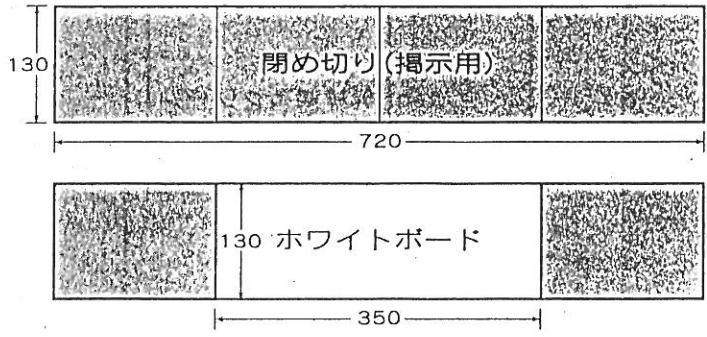

第1会議室・第2会議室

寸法/W9.6m×L12.3m×H2.7m
定員/80人

■ホワイトボードの有効サイズ■

■昇降式スクリーン有効サイズ■

パネル
90 × 170