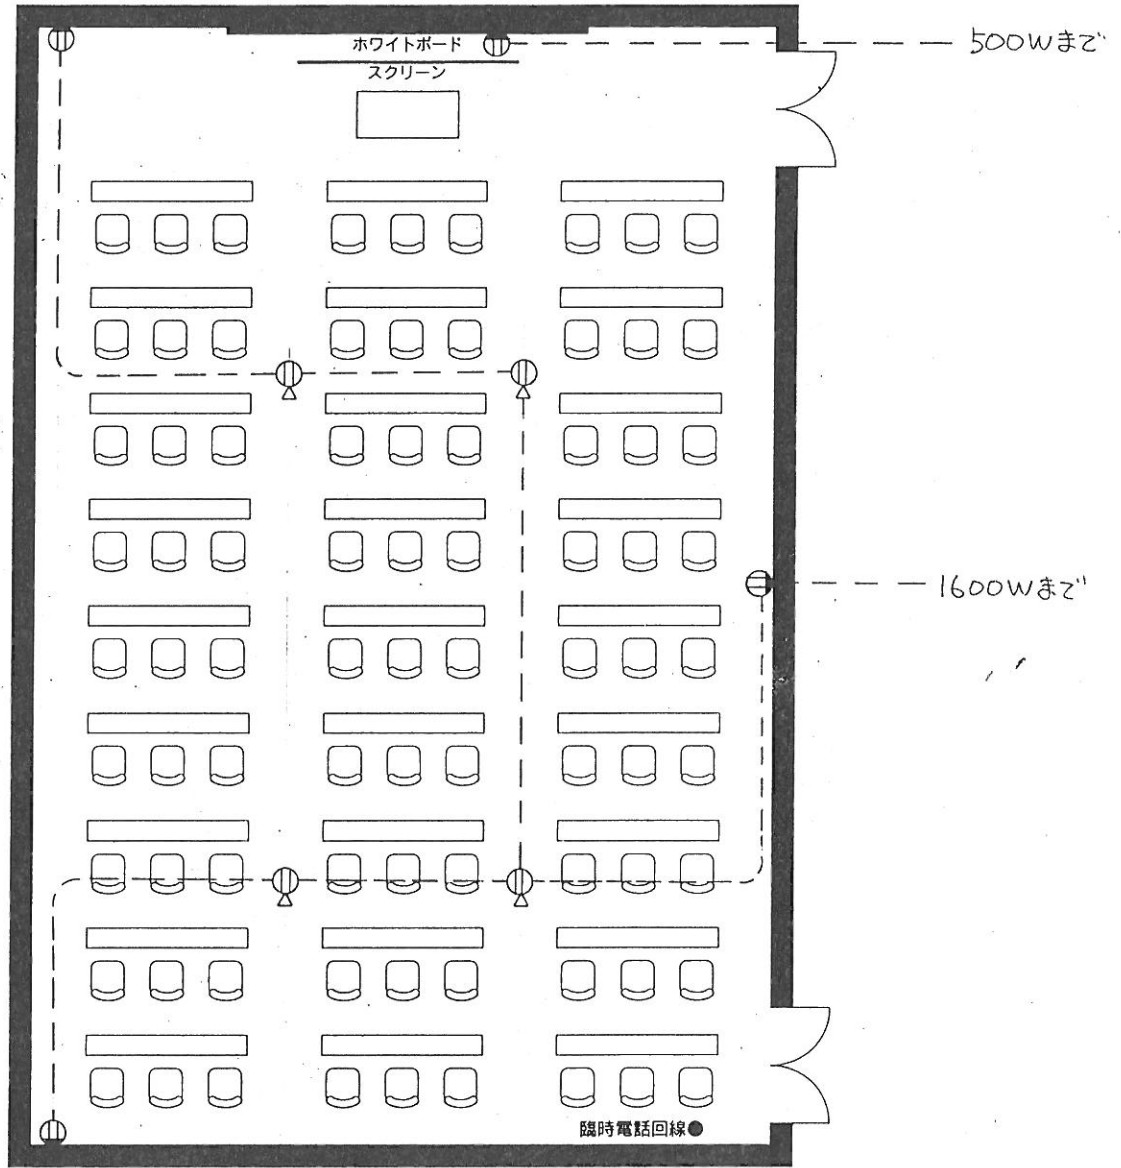

第1会議室・第2会議室

寸法/W9.6m×L12.3m×H2.7m
定員/80人

■ホワイトボードの有効サイズ■

■昇降式スクリーン有効サイズ■

パネル
90 × 170