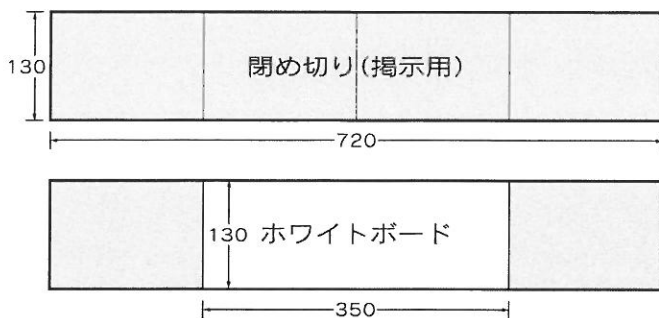

第1会議室・第2会議室

寸法/W9.6m×L12.3m×H2.7m

定員/80人

■ホワイトボードの有効サイズ■

■昇降式スクリーン有効サイズ■