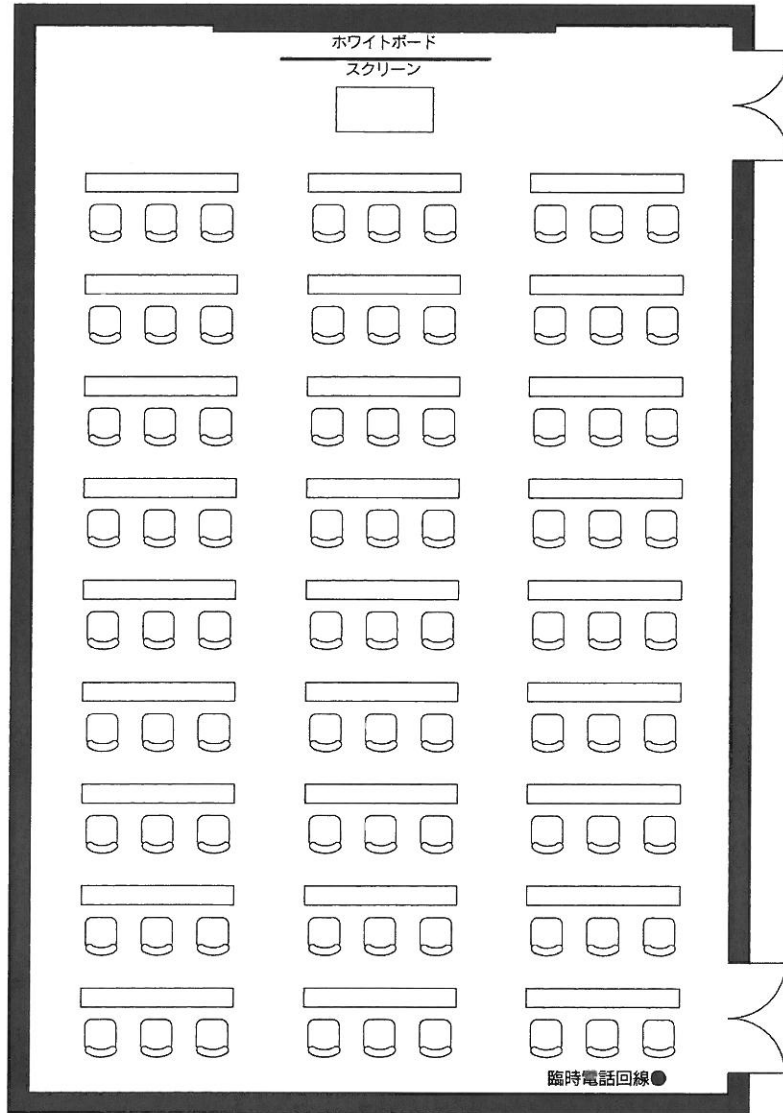

第1会議室・第2会議室

寸法/W9.6m×L12.3m×H2.7m

定員/80人

■ホワイトボードの有効サイズ■

■昇降式スクリーン有効サイズ■