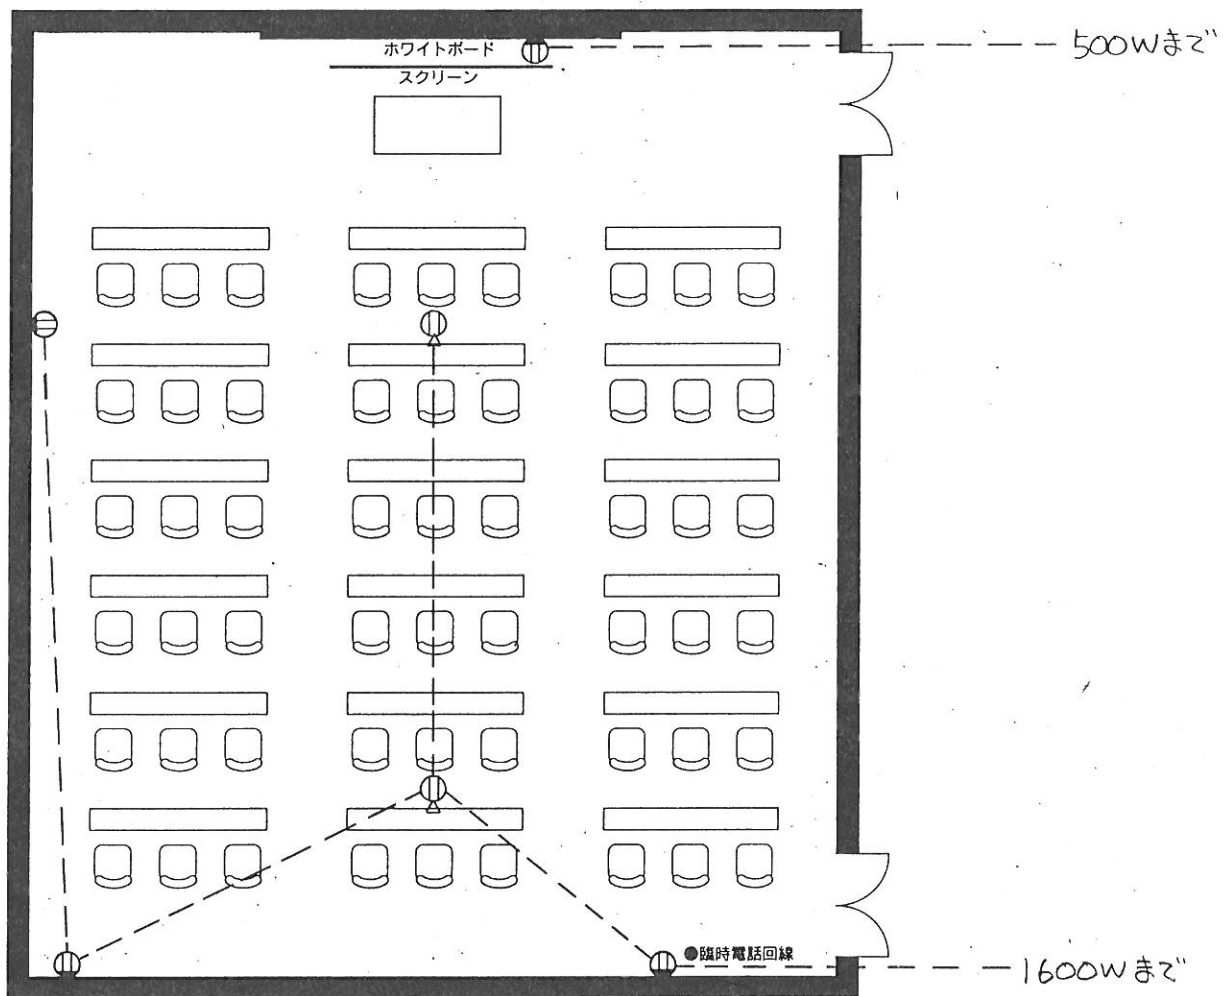

第3会議室

寸法/W9.6m×L8.9m×H2.7m
 定員/50人

■ホワイトボードの有効サイズ■

■昇降式スクリーン有効サイズ■