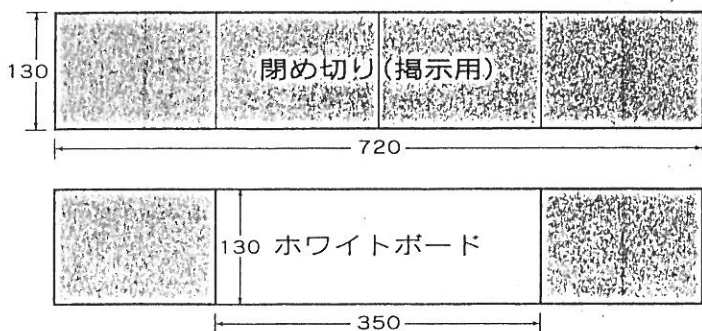

第3会議室

寸法/W9.6m×L8.9m×H2.7m
 定員/50人

■ホワイトボードの有効サイズ■

■昇降式スクリーン有効サイズ■