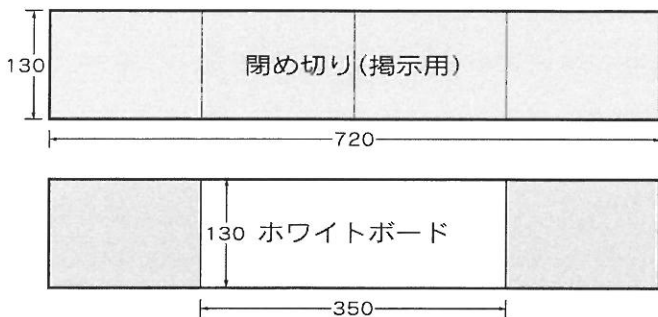

第3会議室

寸 法/W9.6m×L8.9m×H2.7m
定 員/50人

■ホワイトボードの有効サイズ■

■昇降式スクリーン有効サイズ■