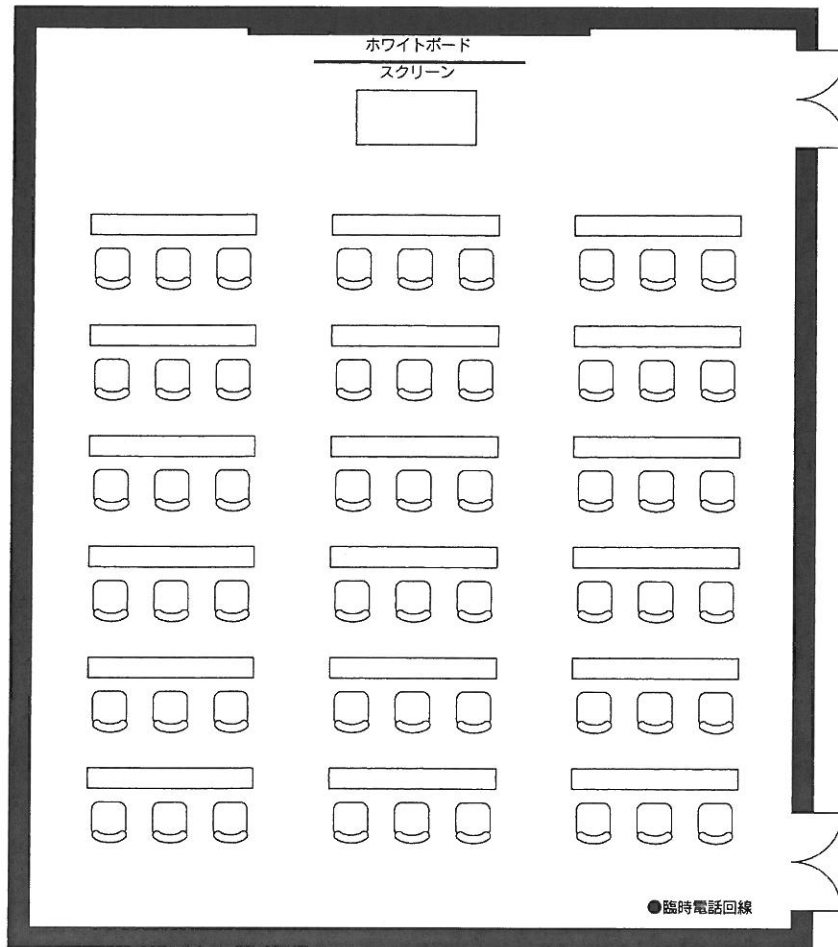

第3会議室

寸 法/W9.6m×L8.9m×H2.7m
定 員/50人

■ホワイトボードの有効サイズ■

■昇降式スクリーン有効サイズ■