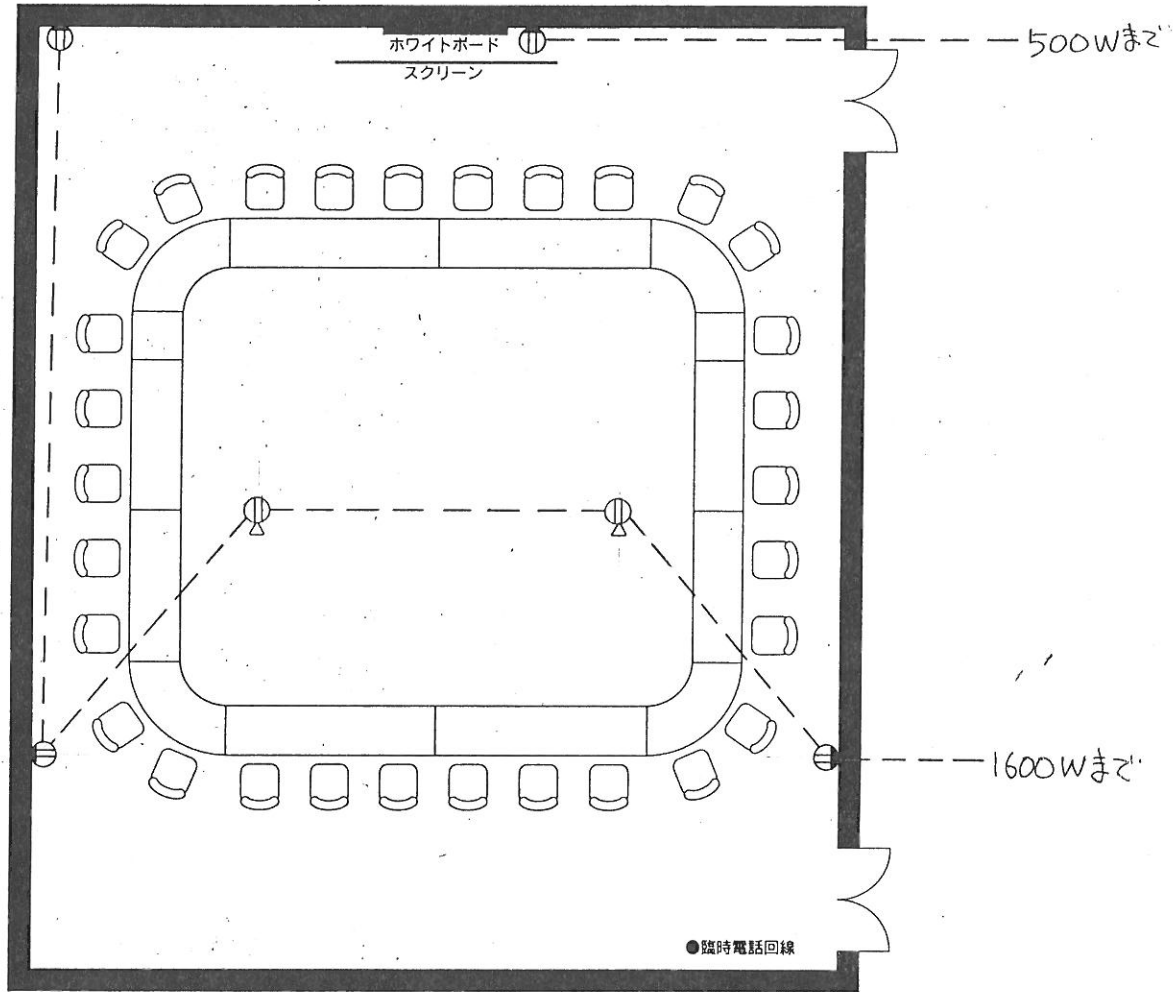

# 第4会議室

寸法/W9.6m×L8.4m×H2.7m  
定員/30人

## ■ホワイトボードサイズ■

## ■昇降式スクリーン有効サイズ■