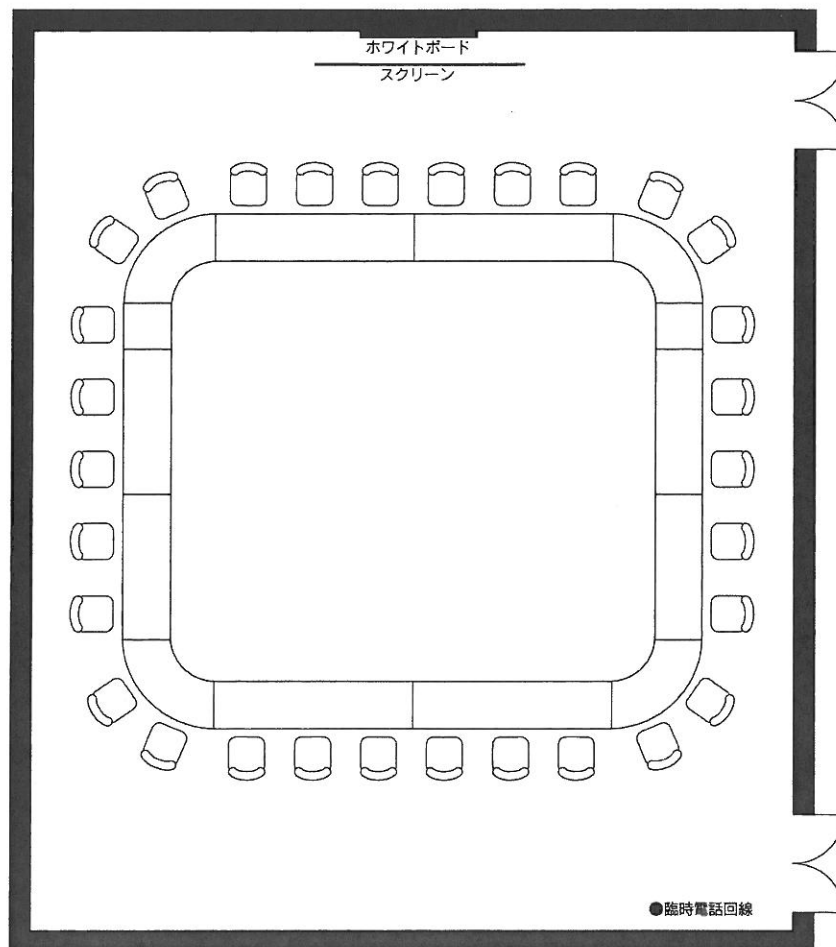

第4会議室

寸 法/W9.6m×L8.4m×H2.7m
定 員/30人

■ホワイトボードサイズ■

■昇降式スクリーン有効サイズ■