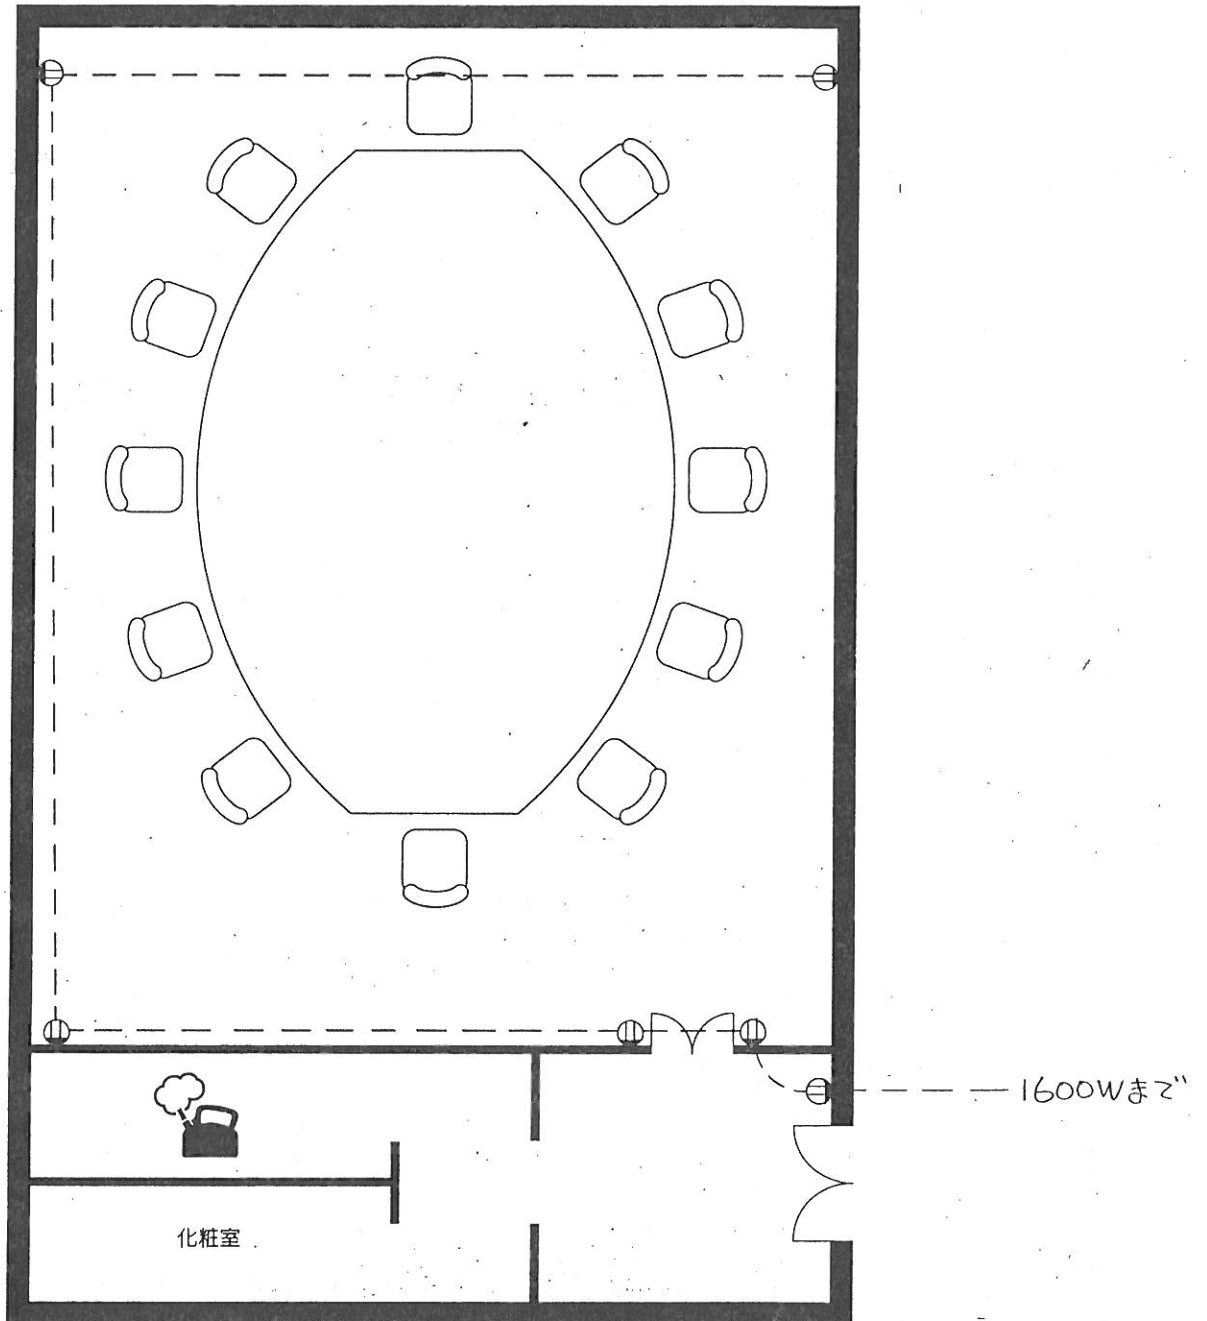

特別会議室

寸 法 / W6.7m × L9.6m × H2.7m
定 員 / 12人