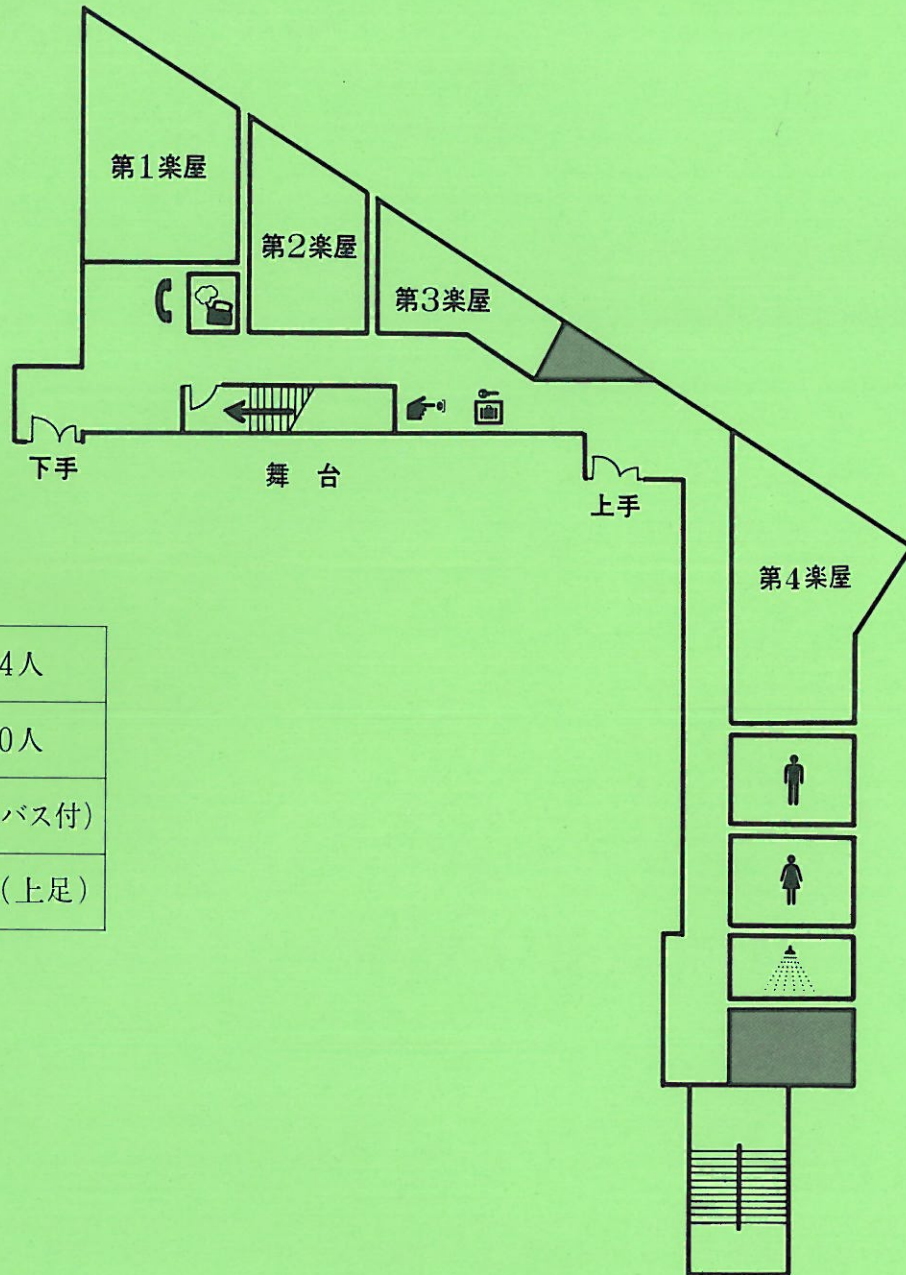

小ホール 楽屋配置図

Mini Hall Dressing Room

2F

第1楽屋	14人
第2楽屋	10人
第3楽屋	2人(バス付)
第4楽屋	13人(上足)

1F