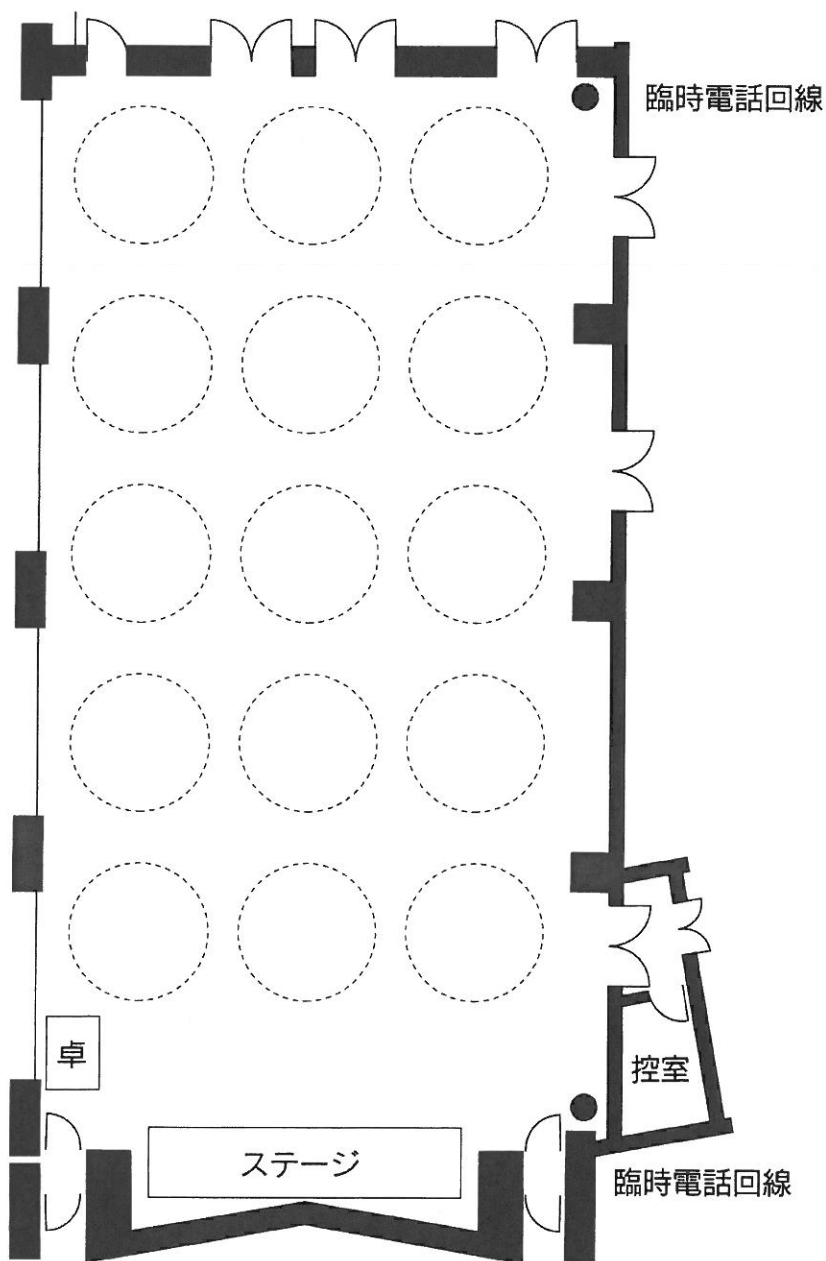

レセプションホール

寸法/W13.3m×L26.5m×H5.2m

収容人数/ディナー150人程度

常設ステージ270×720

■昇降式スクリーン有効サイズ■