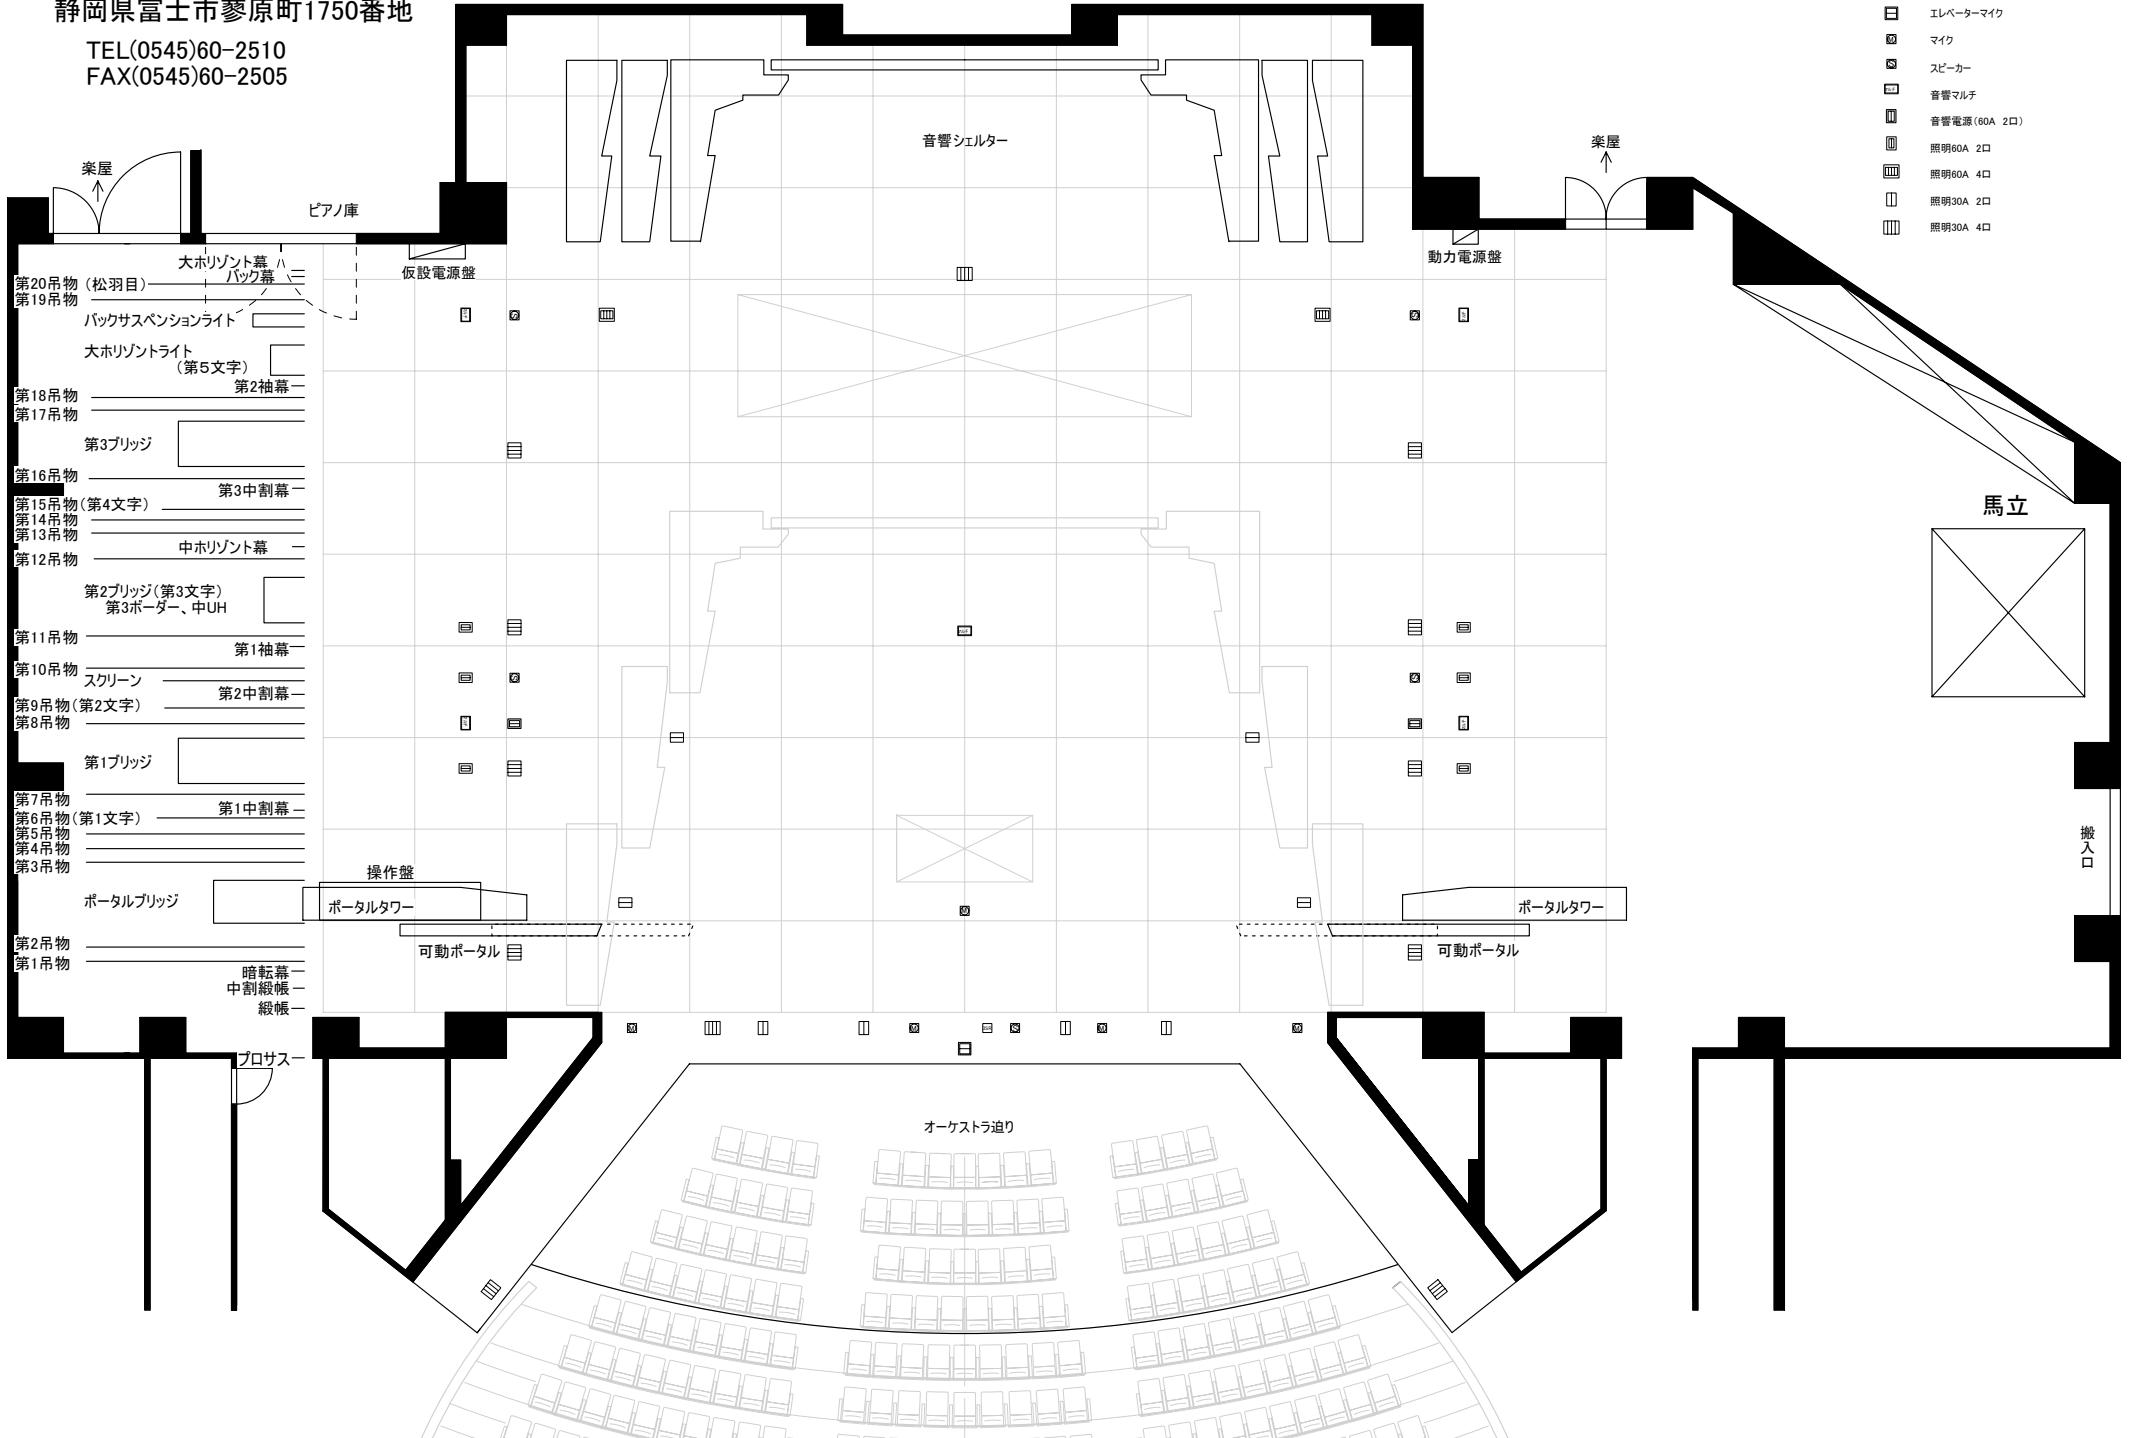

富士市文化会館 ロゼシアター (中ホール)

〒416-0953

静岡県富士市蓼原町1750番地

TEL(0545)60-2510

FAX(0545)60-2505

- ☐ エレベーターマイク
- ⊗ マイク
- ⊠ スピーカー
- ⊡ 音響マルチ
- ⊢ 音響電源(60A 2口)
- ⊣ 照明60A 2口
- ⊤ 照明60A 4口
- ⊥ 照明30A 2口
- ⊦ 照明30A 4口

楽屋 ↑

ピアノ庫

大ホリゾン幕 ハニ
バック幕

第20吊物 (松羽目)

第19吊物
バックサスペンションライト

大ホリゾンライト
(第5文字)

第2袖幕

第18吊物

第17吊物

第3ブリッジ

第1袖幕

第10吊物
スクリーン

第2中割幕

第9吊物 (第2文字)

第8吊物

第1ブリッジ

第7吊物

第1中割幕