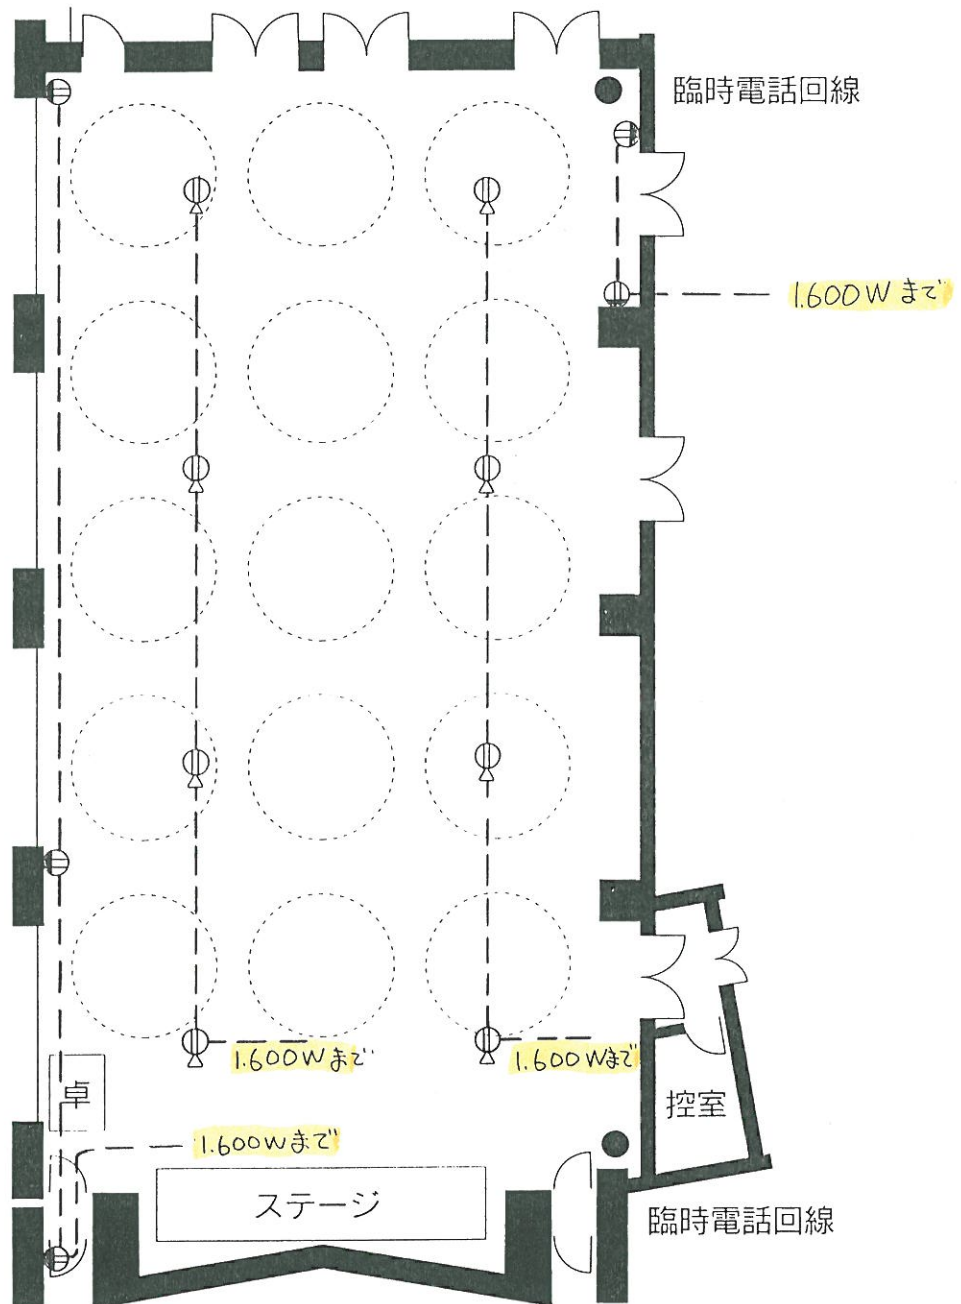

レセプションホール

寸法/W13.3m×L26.5m×H5.2m

収容人数/ディナー150人程度

常設ステージ270×720

100Vコンセント回路:4回路

■昇降式スクリーン有効サイズ■