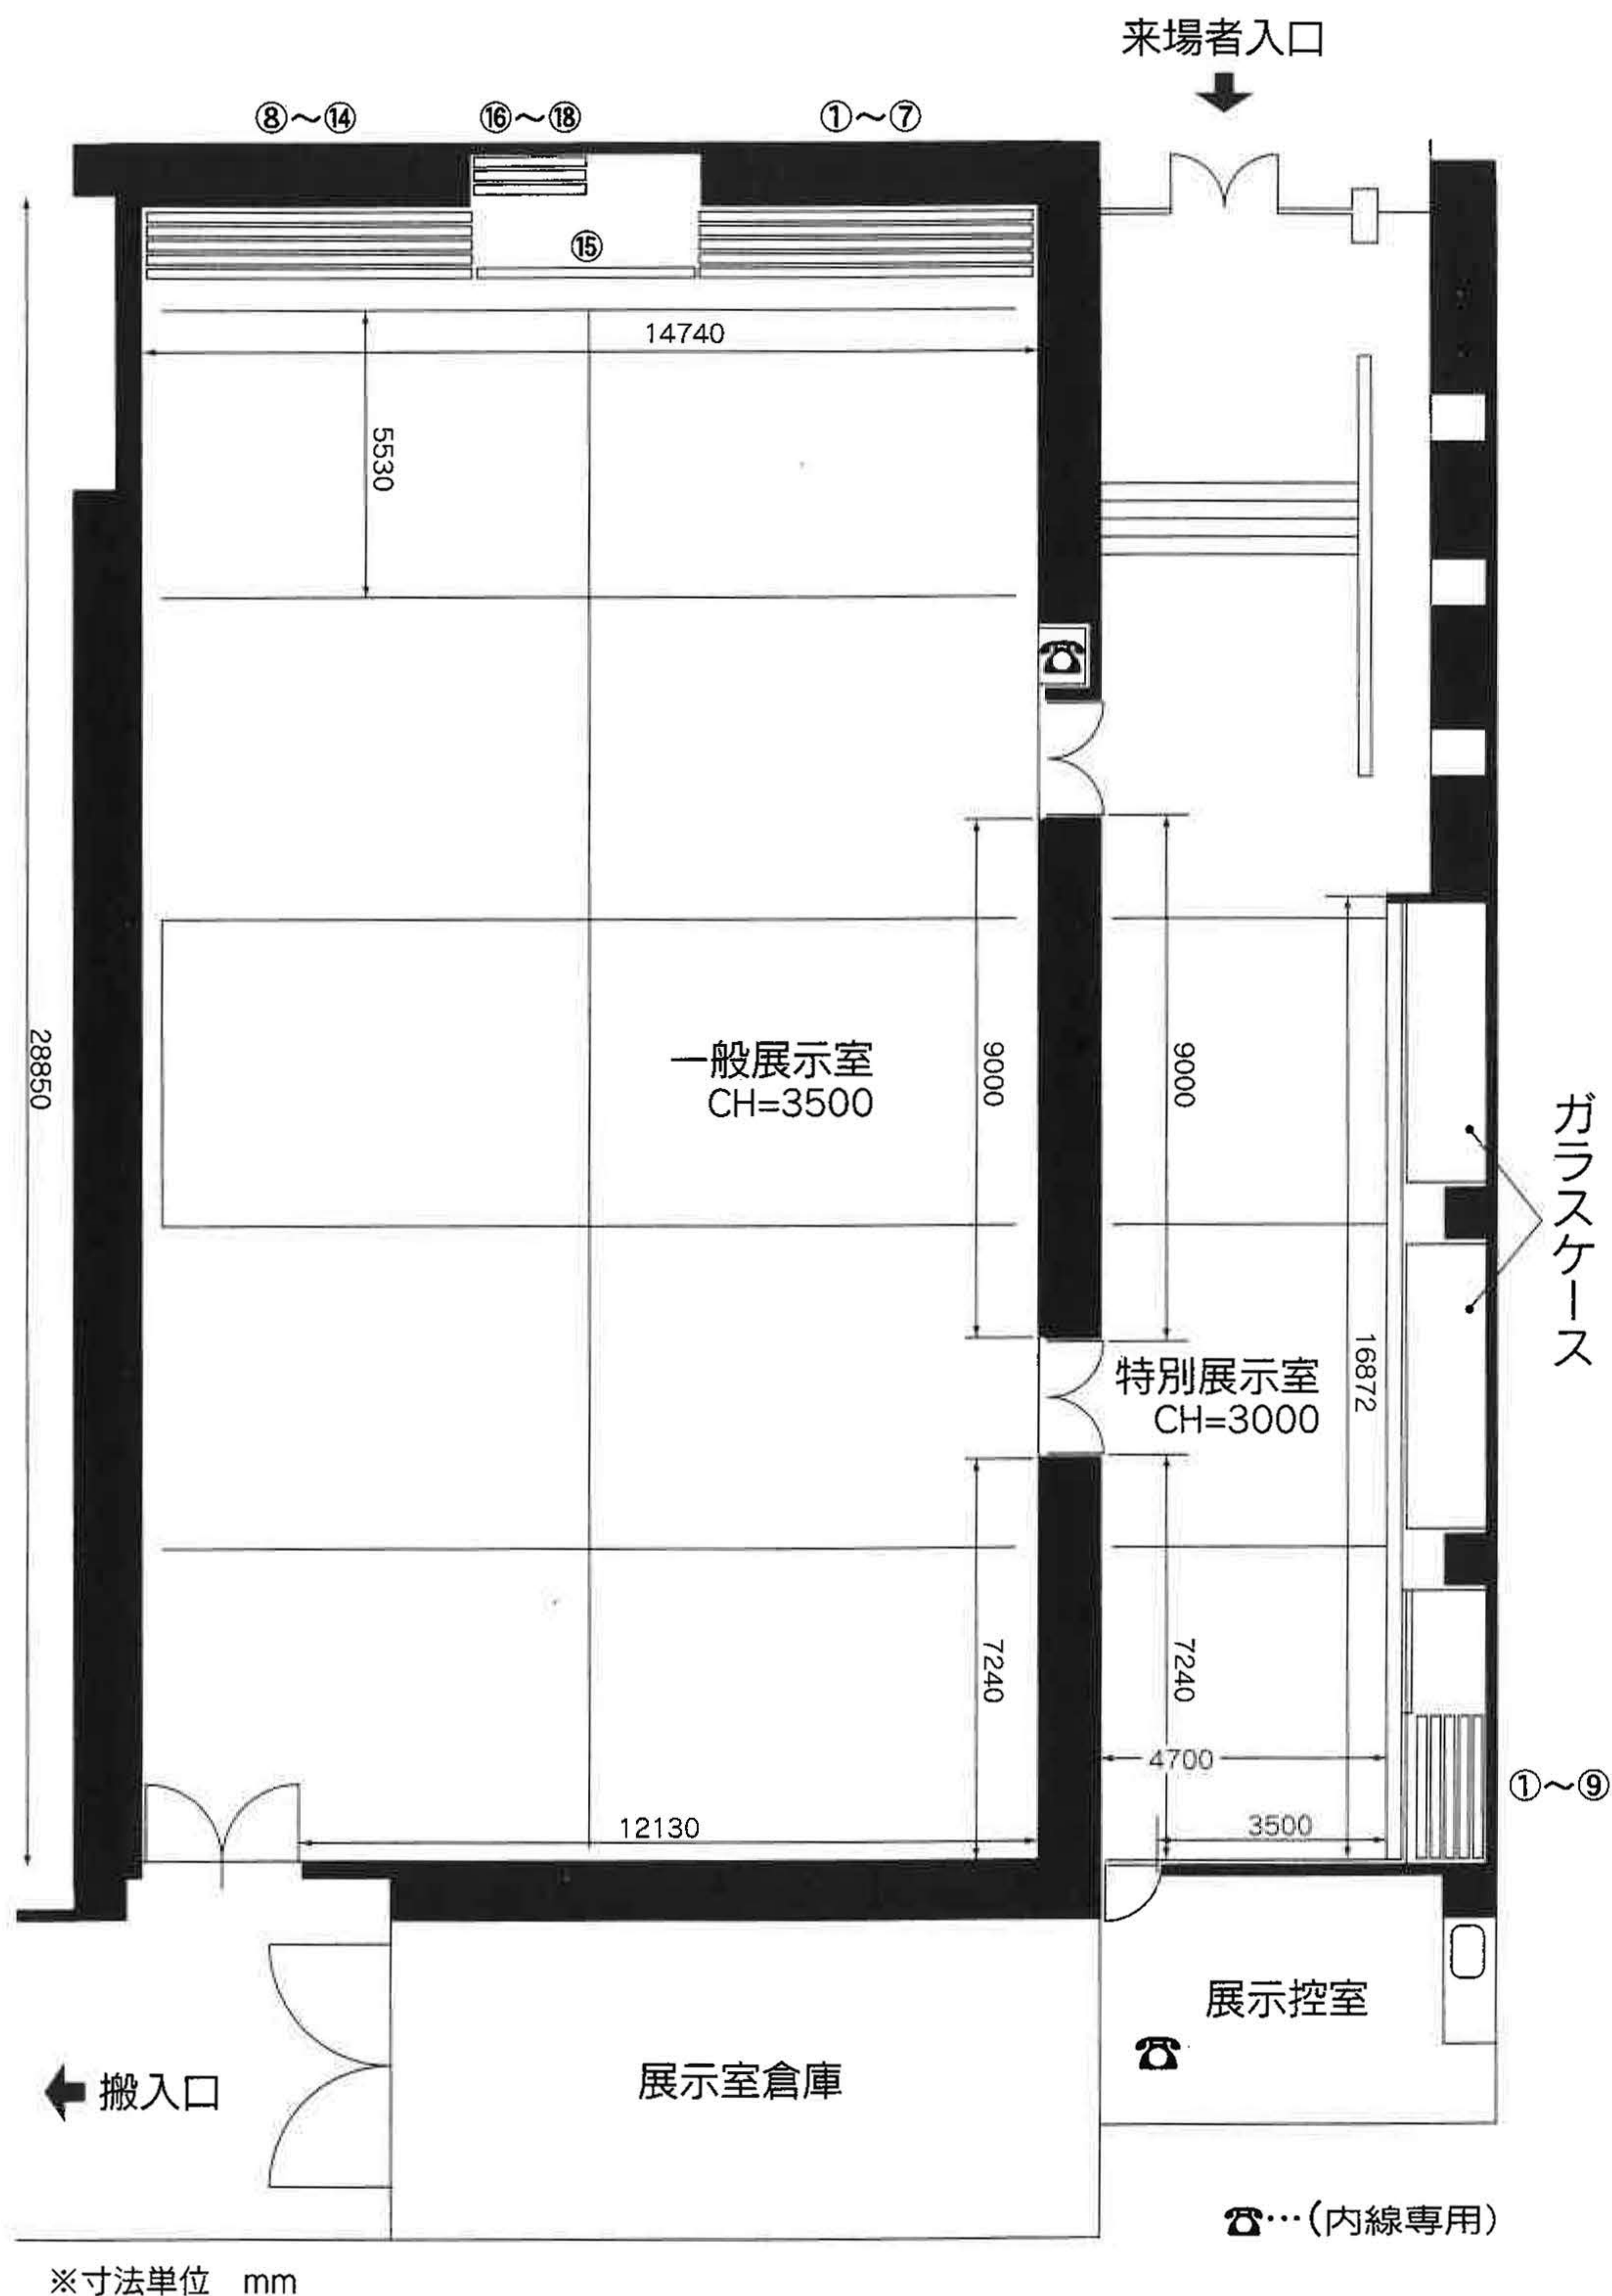

展示室平面図

一般展示室

有効面積/435m²
最大展示壁長/延224m

特別展示室

有効面積/102m²
最大展示壁長/延52m