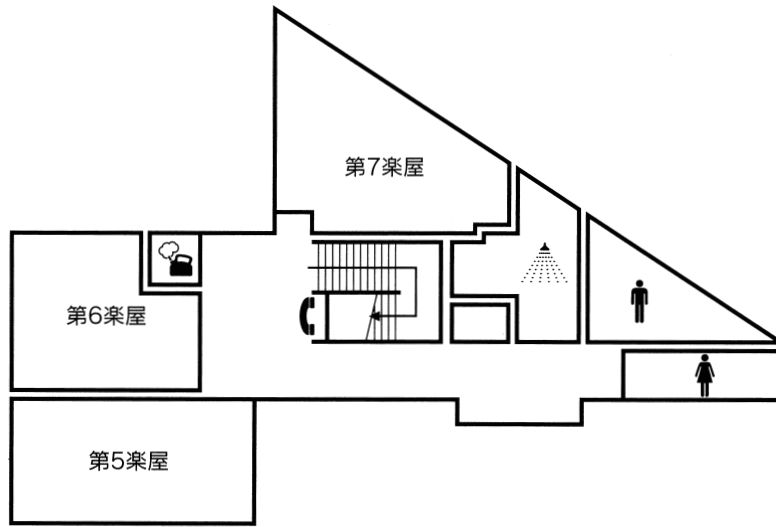

中ホール 楽屋配置図

2階

第1楽屋	2人(バス付)
第2楽屋	2人(バス付)
第3楽屋	14人
第4楽屋	10人(上足)
第5楽屋	14人
第6楽屋	14人
第7楽屋	17人(上足)

1階