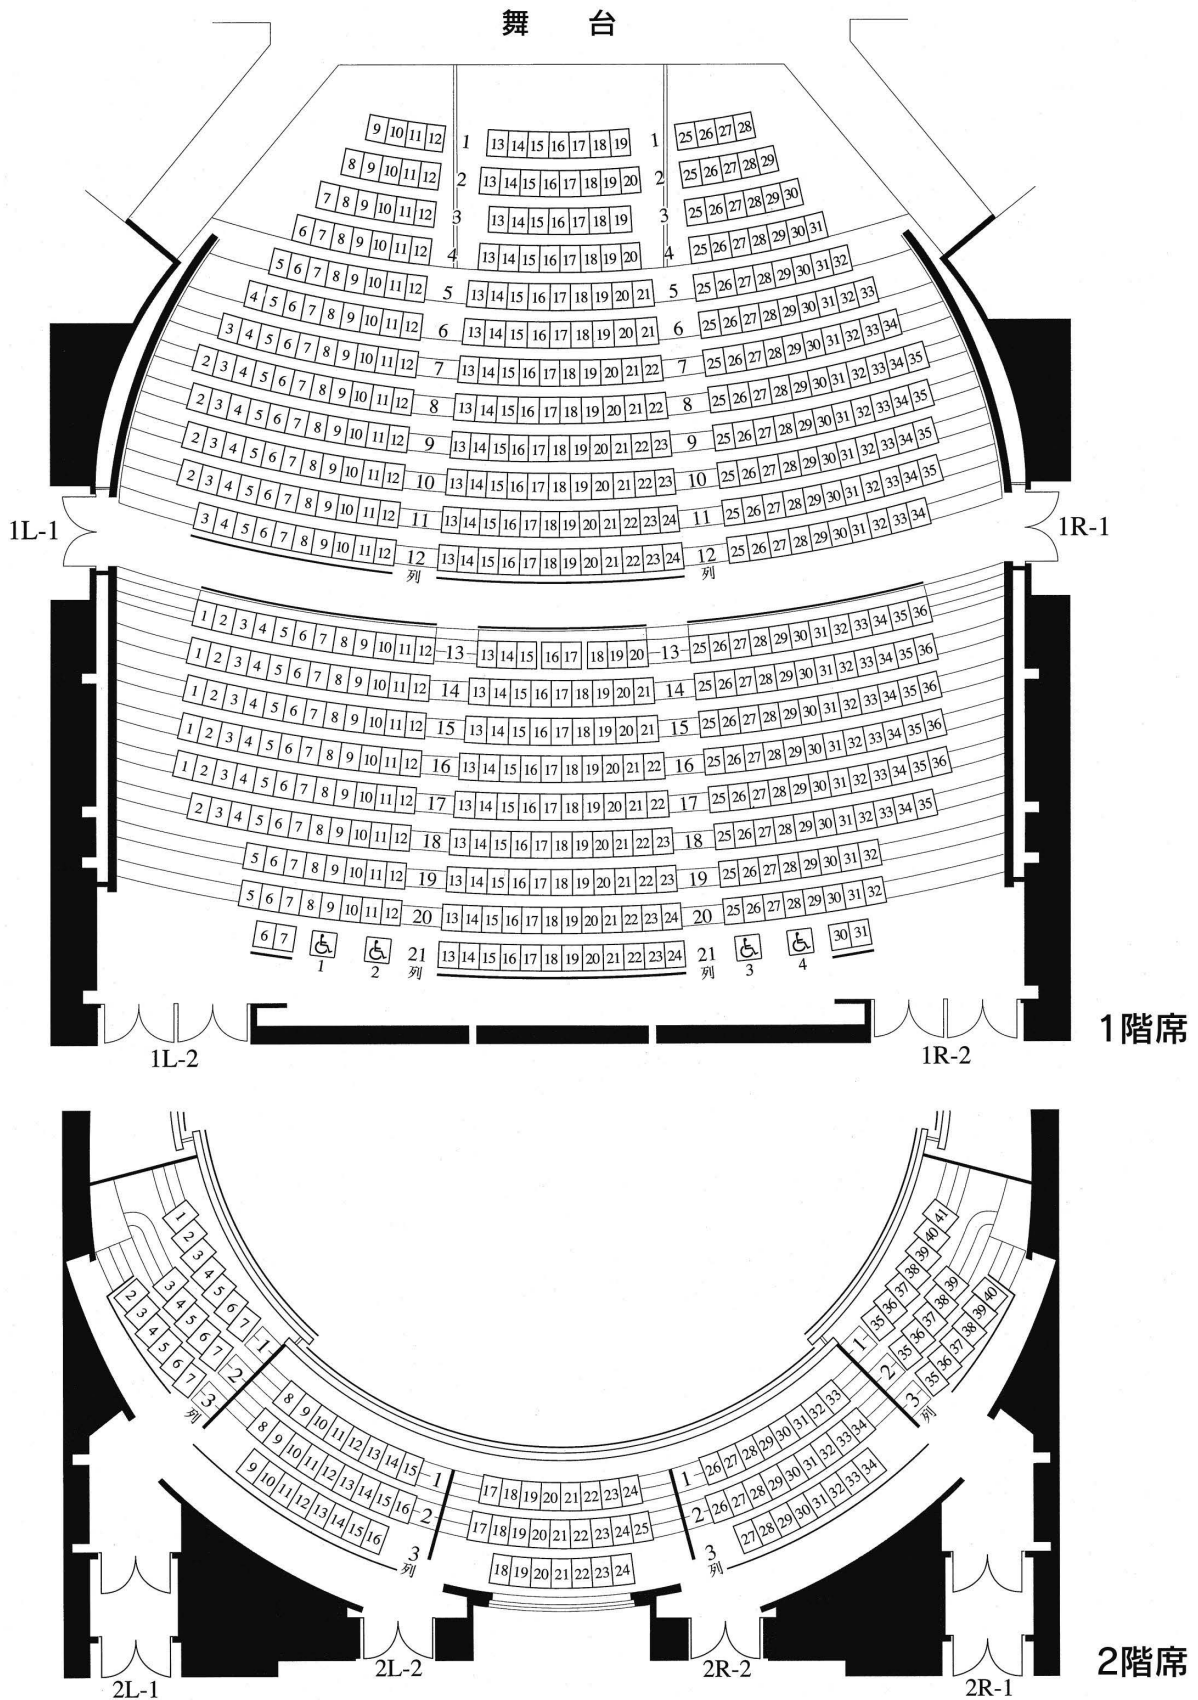

中ホール座席図

1階席 (内・オーケストラピット部内)	590席 74席)
2階席	110席
中ホール客席合計	700席
車椅子スペース	4席分

※オーケストラピット使用時は
1階席1～5列(99席)の椅子が除去されます。