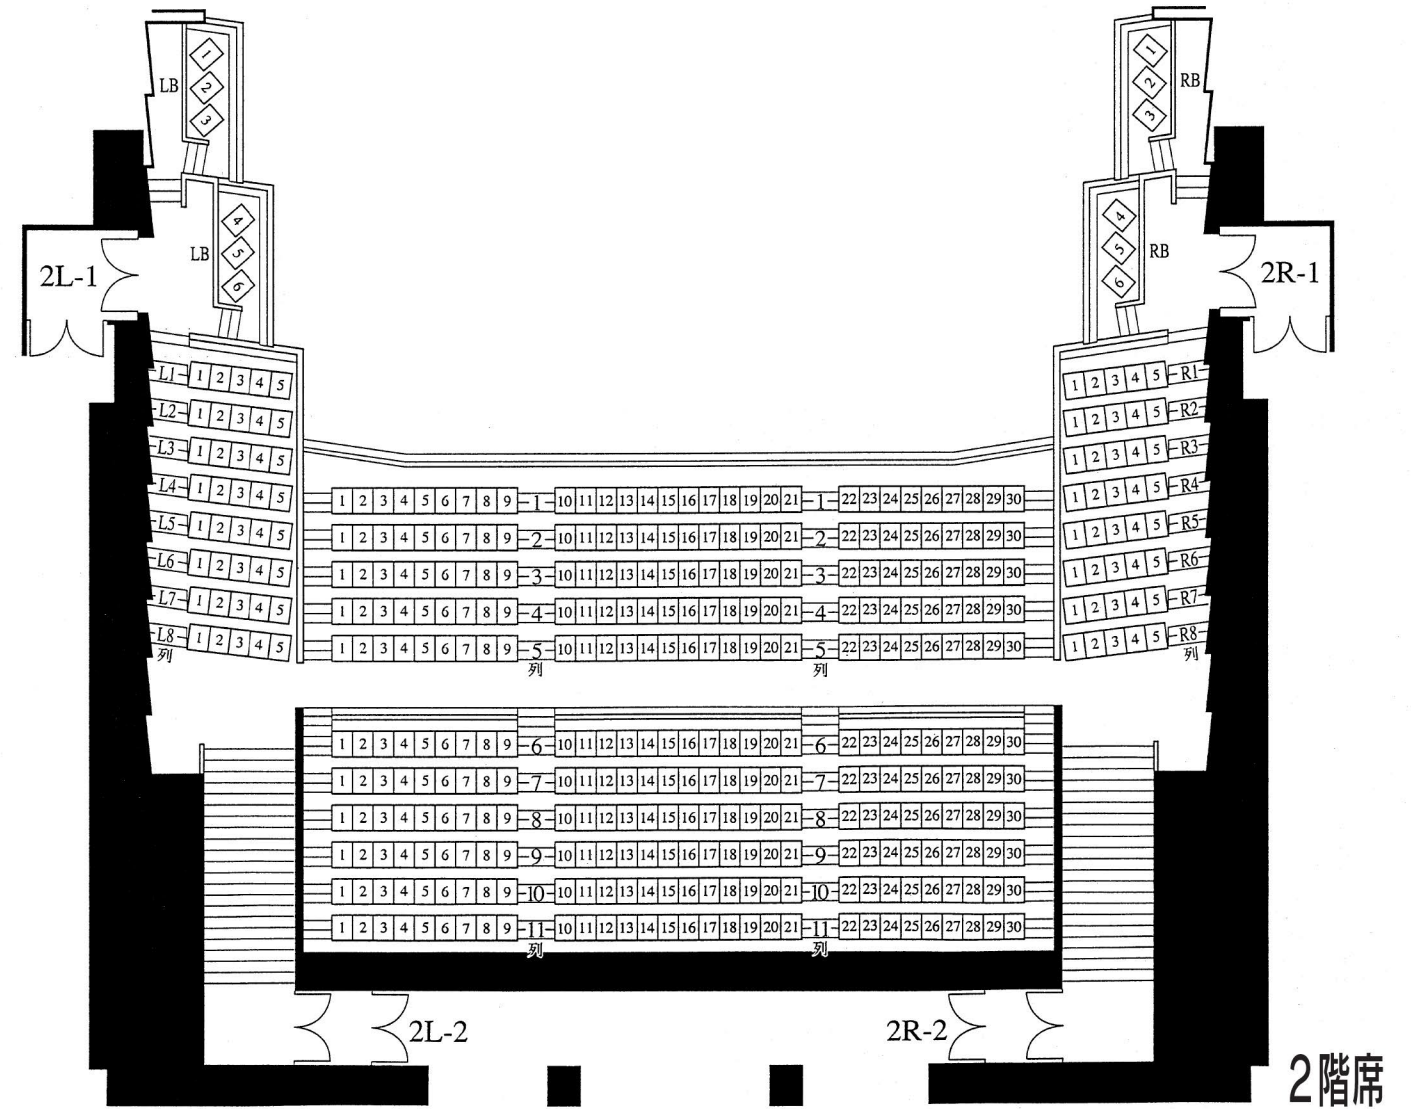

大ホール座席図

舞 台

1階席

1階席	1210席
(内・オーケストラピット部内)	89席)
2階席	422席
大ホール客席合計	1632席
車椅子スペース	10席分

※オーケストラピット使用時は
1階席1～4列(122席)の椅子が除去されます。
※仮設花道使用時は
1階席1列6・7・34・35番の椅子が除去されます。

舞 台

2階席