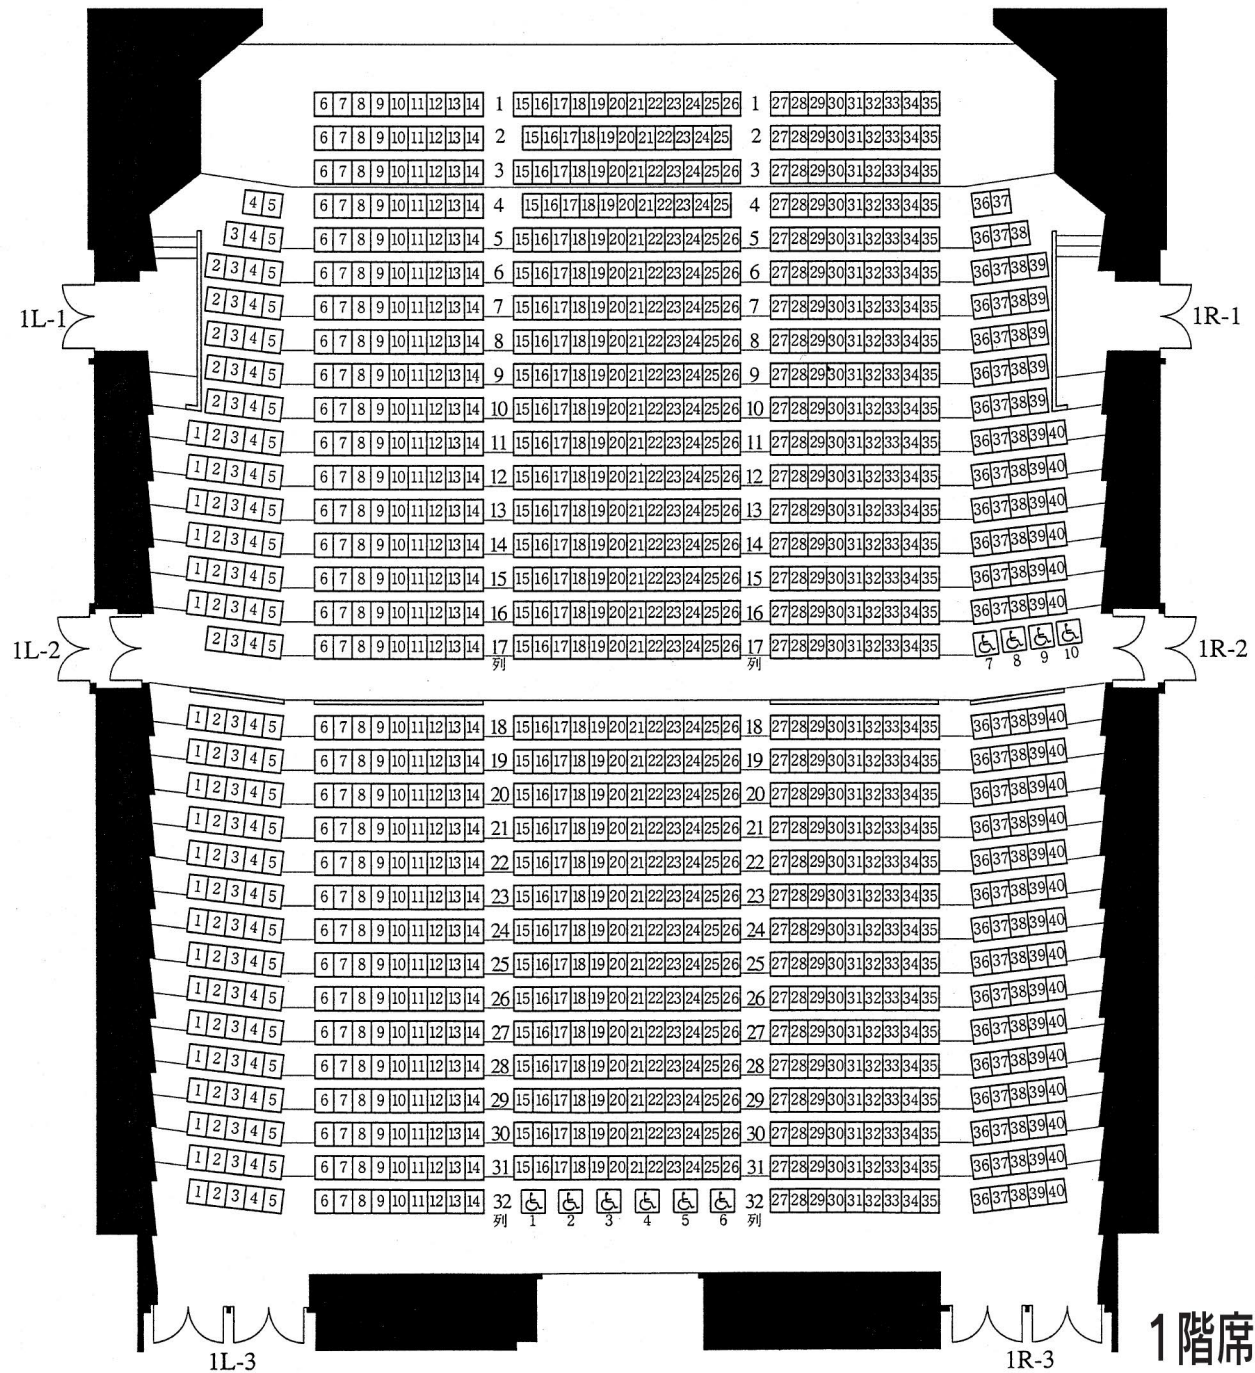

大ホール座席図

舞 台

1階席

1階席	1210席
(内・オーケストラピット部内)	89席)
2階席	422席
大ホール客席合計	1632席
車椅子スペース	10席分

※オーケストラピット使用時は
1階席1～4列(122席)の椅子が除去されます。
※仮設花道使用時は
1階席1列6・7・34・35番の椅子が除去されます。

舞 台

2階席