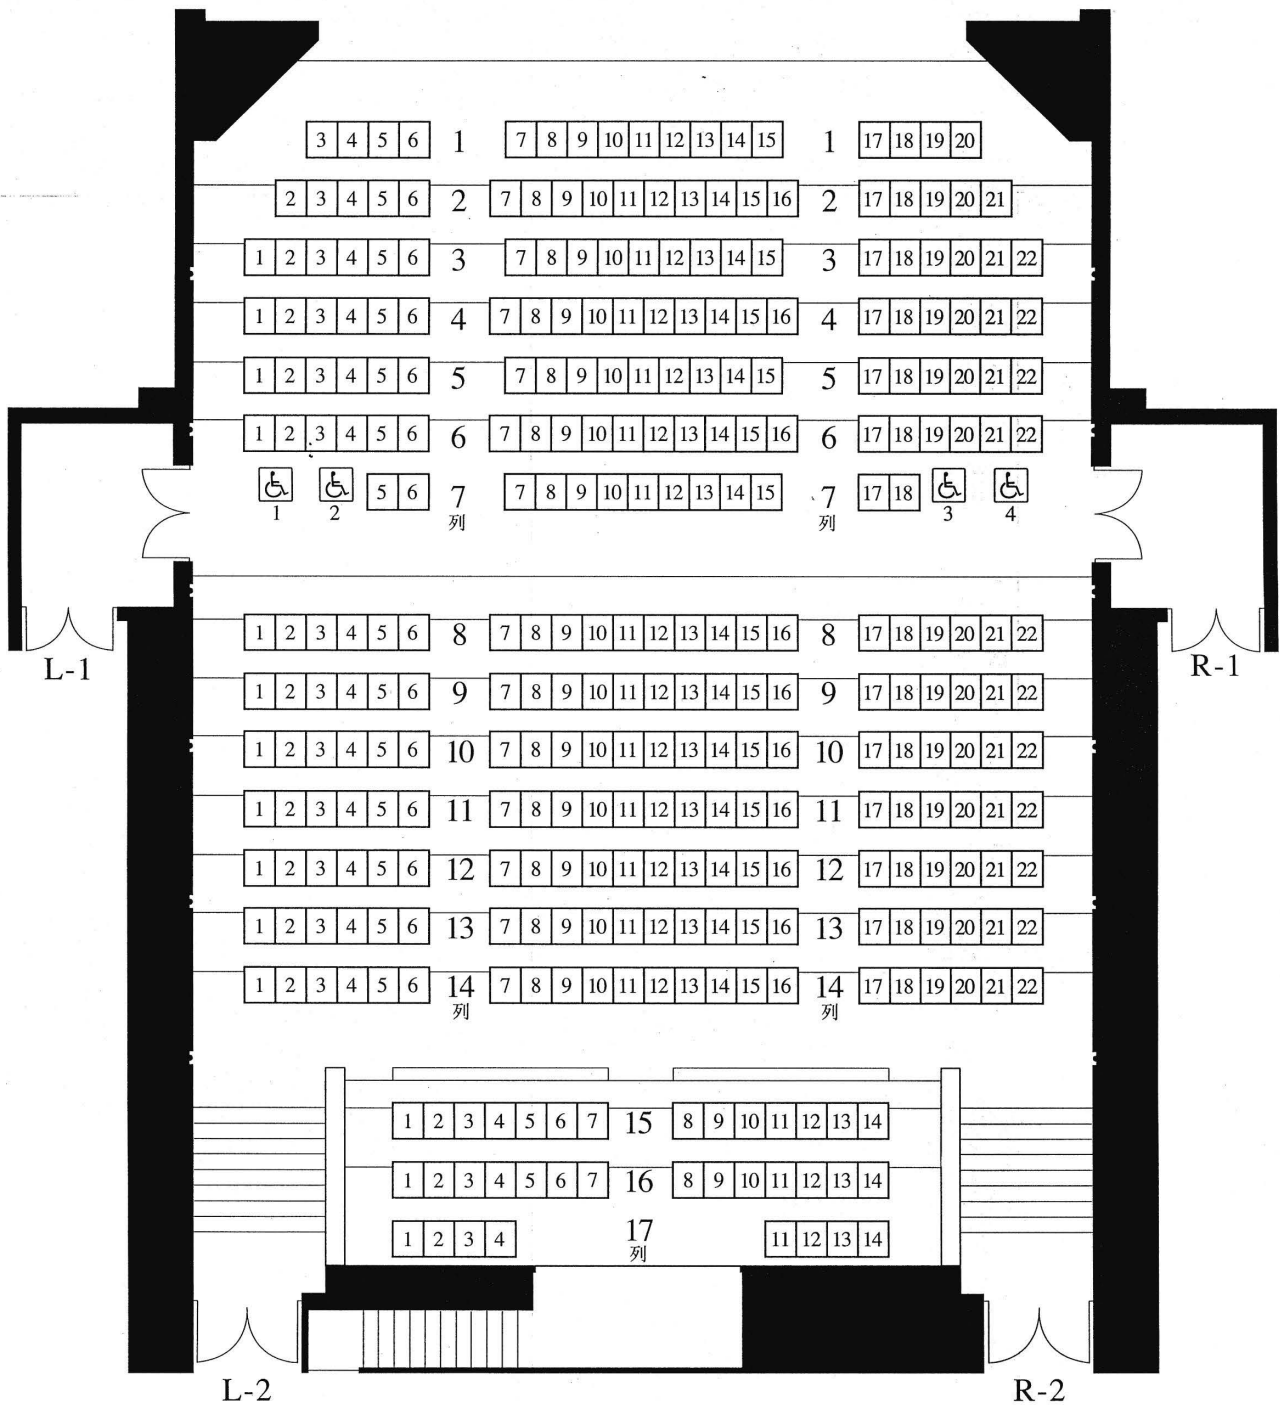

小ホール座席図

舞 台

小ホール客席合計	326席
車椅子スペース	4席分